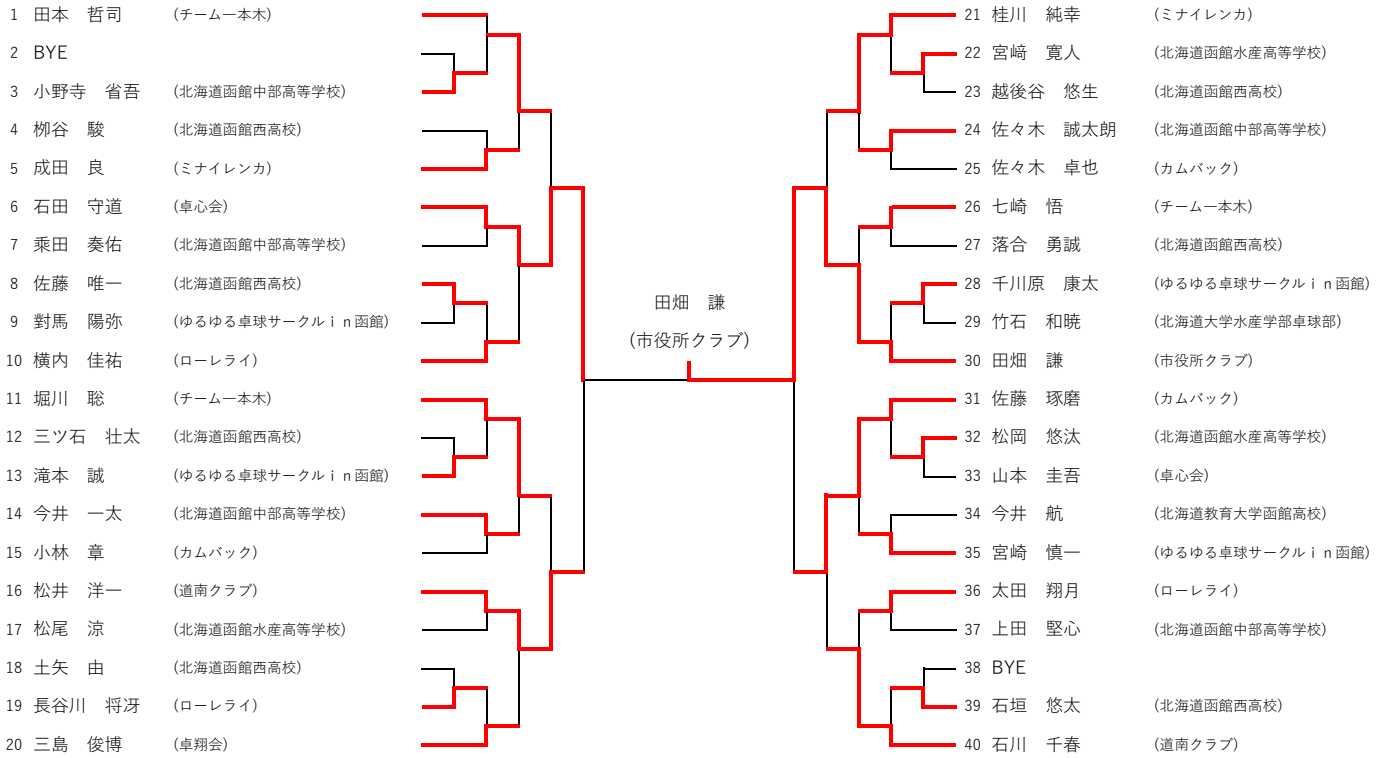

第46回 函館卓球協会 会長杯

2024/12/15 サンリフレ函館

男子シングルス Bクラス