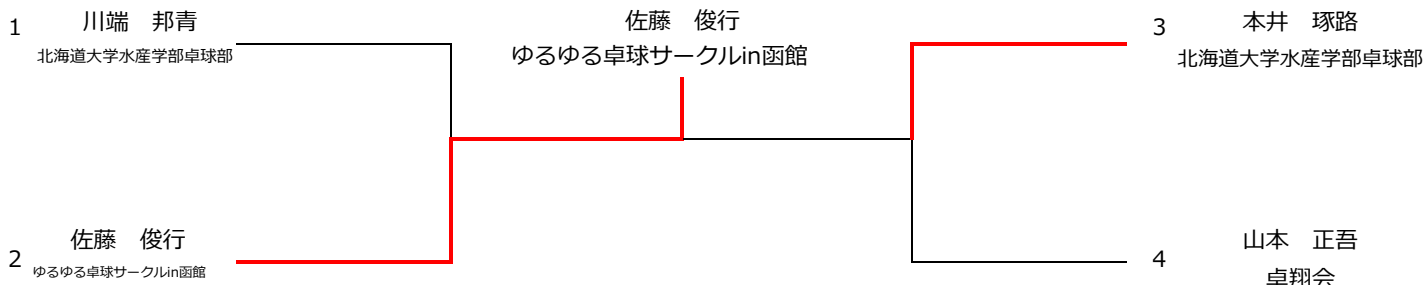

第46回 函館卓球協会 会長杯

2024/12/15 サンリフレ函館

男子シングルス Cクラス 決勝トーナメント

決勝

西川 誠 道南クラブ	0	7 - 11 1 - 11 5 - 11 - -	3	竹内 久信 道南クラブ
---------------	---	--------------------------------------	---	----------------

男子シングルス Cクラス 下位トーナメント