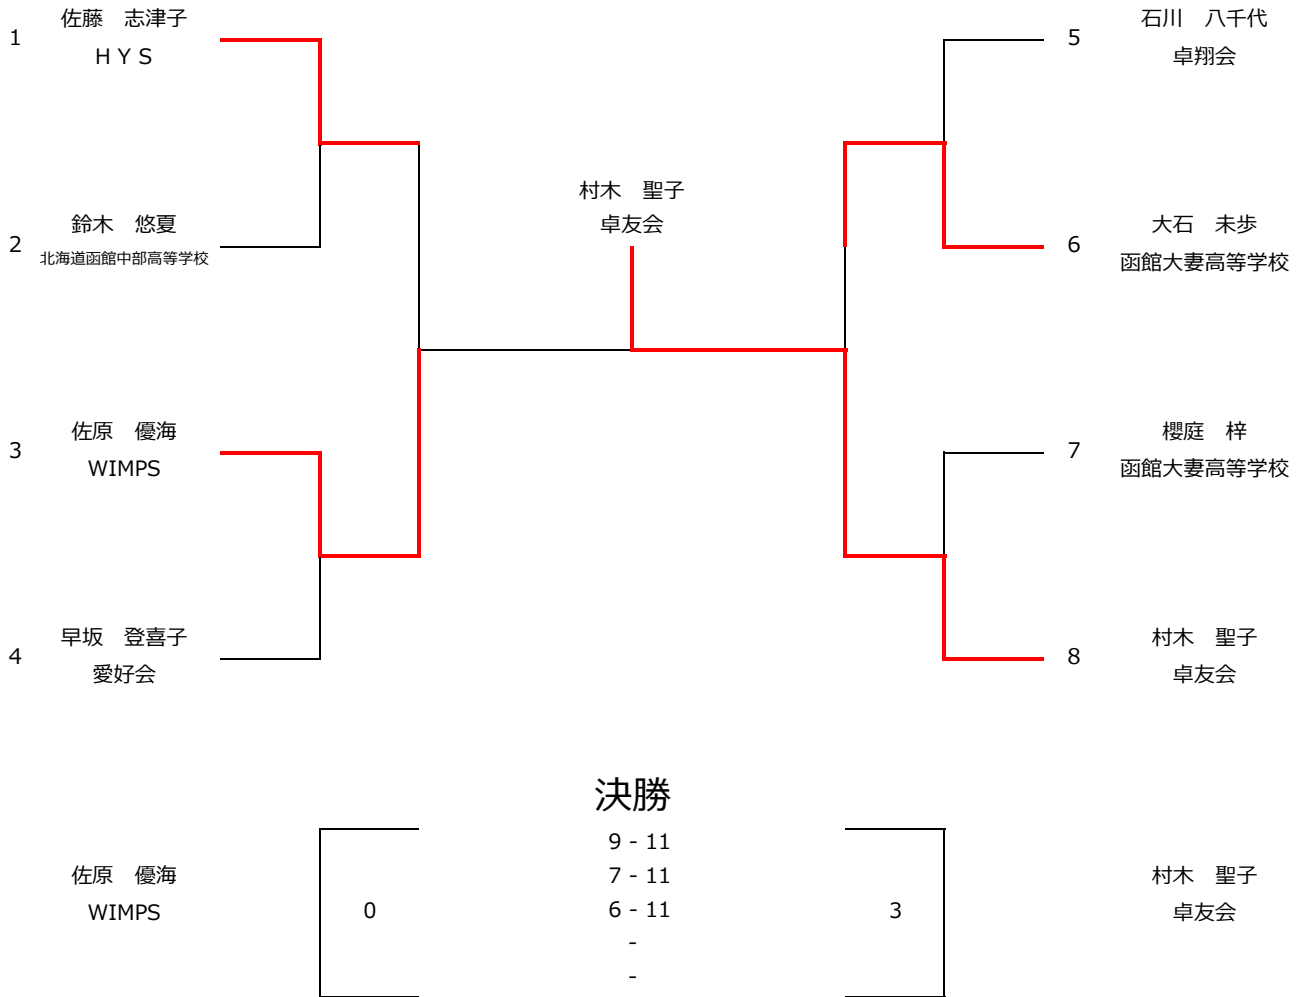

第46回 函館卓球協会 会長杯

2024/12/15 サンリフレ函館

女子シングルス Bクラス 決勝トーナメント

女子シングルス Bクラス 下位トーナメント

< 女子 シングルス C クラス 予選 >

1 ブロック

	浅野 久美子 東和クラブ	五十嵐 志保子 グレース	高橋 未悠 ゆるゆる卓球サークルin函館	勝点	順位
1	浅野 久美子 東和クラブ	0 - 3	1 - 3	0 - 2	3
2	五十嵐 志保子 グレース	3 - 0	3 - 1	2 - 0	1
3	高橋 未悠 ゆるゆる卓球サークルin函館	3 - 1	1 - 3	1 - 1	2