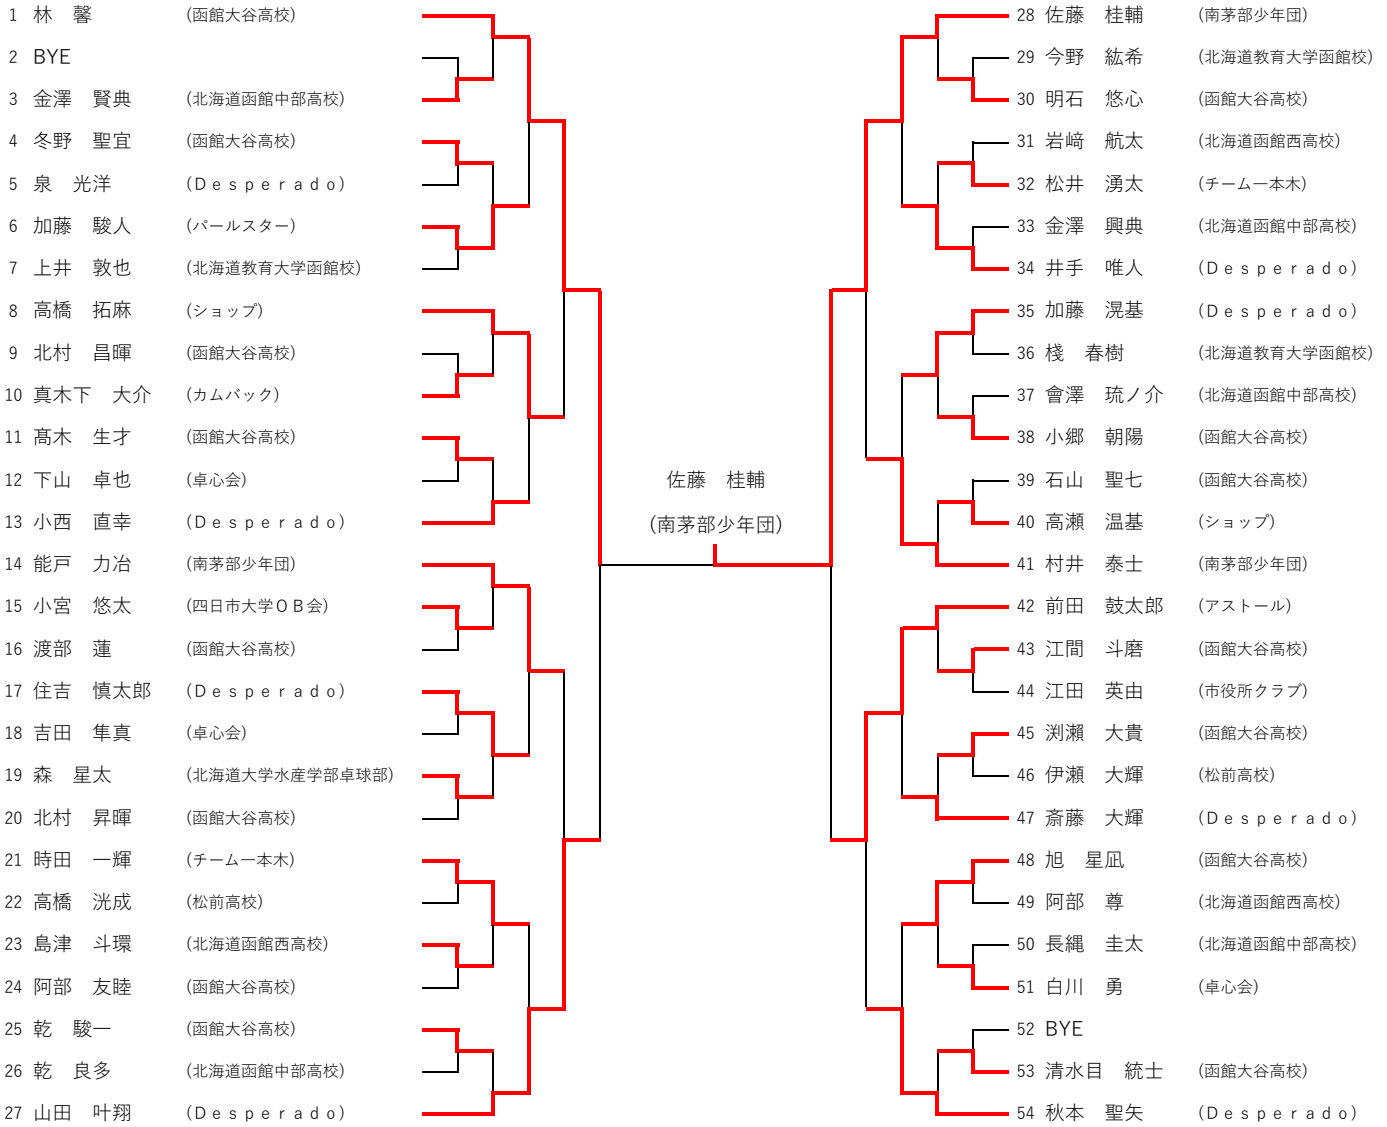

第46回 函館卓球協会 会長杯

2024/12/15 サンリフレ函館

男子シングルス Aクラス

決勝

林 馨 (函館大谷高校)	2	<table border="0"> <tr><td>7 - 11</td></tr> <tr><td>11 - 6</td></tr> <tr><td>9 - 11</td></tr> <tr><td>11 - 9</td></tr> <tr><td>12 - 14</td></tr> </table>	3	佐藤 桂輔 (南茅部少年団)