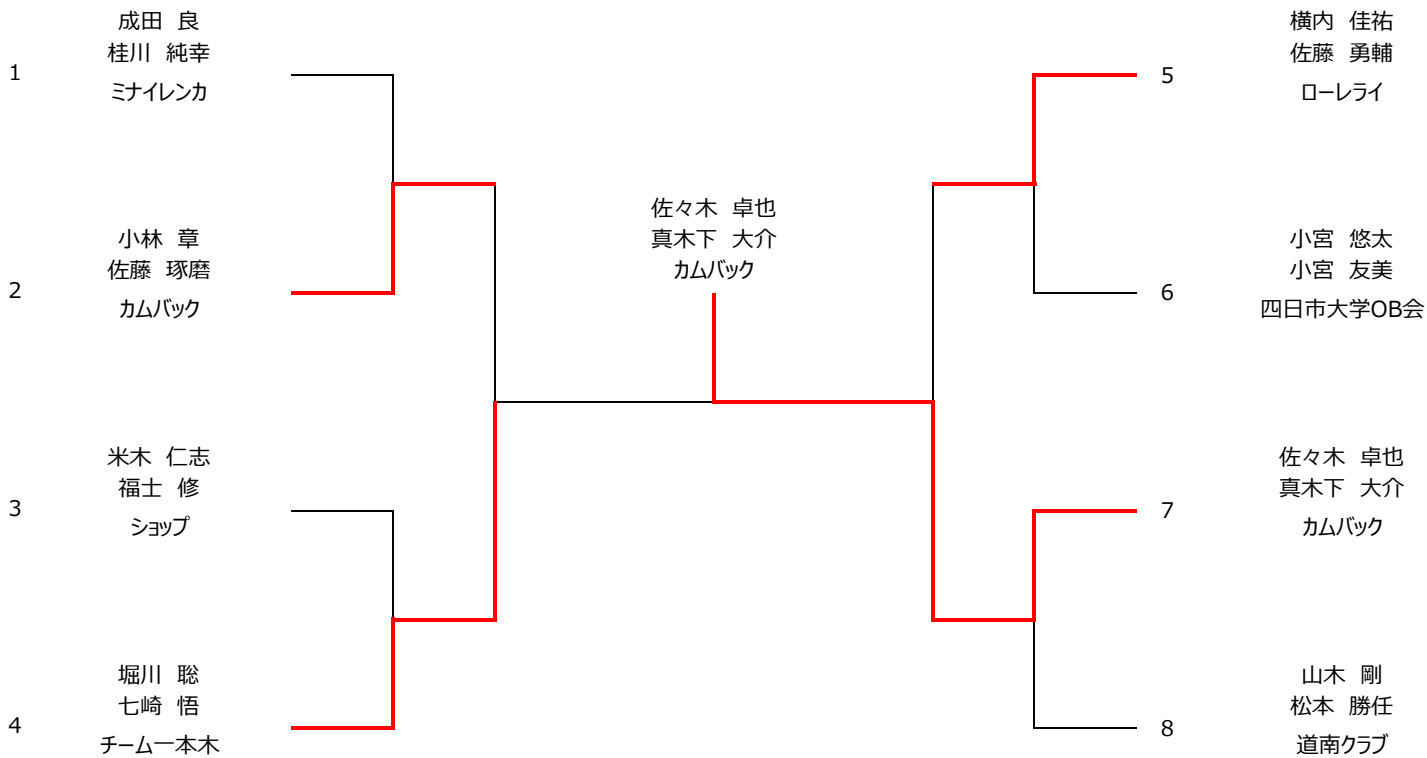

第46回 函館卓球協会 会長杯

2024/12/15 サンリフレ函館

男子ダブルスB 決勝トーナメント

決勝

堀川 聡 七崎 悟 チーム一本木	0	3 - 11 5 - 11 9 - 11 - -	3	佐々木 卓也 真木下 大介 カムバック