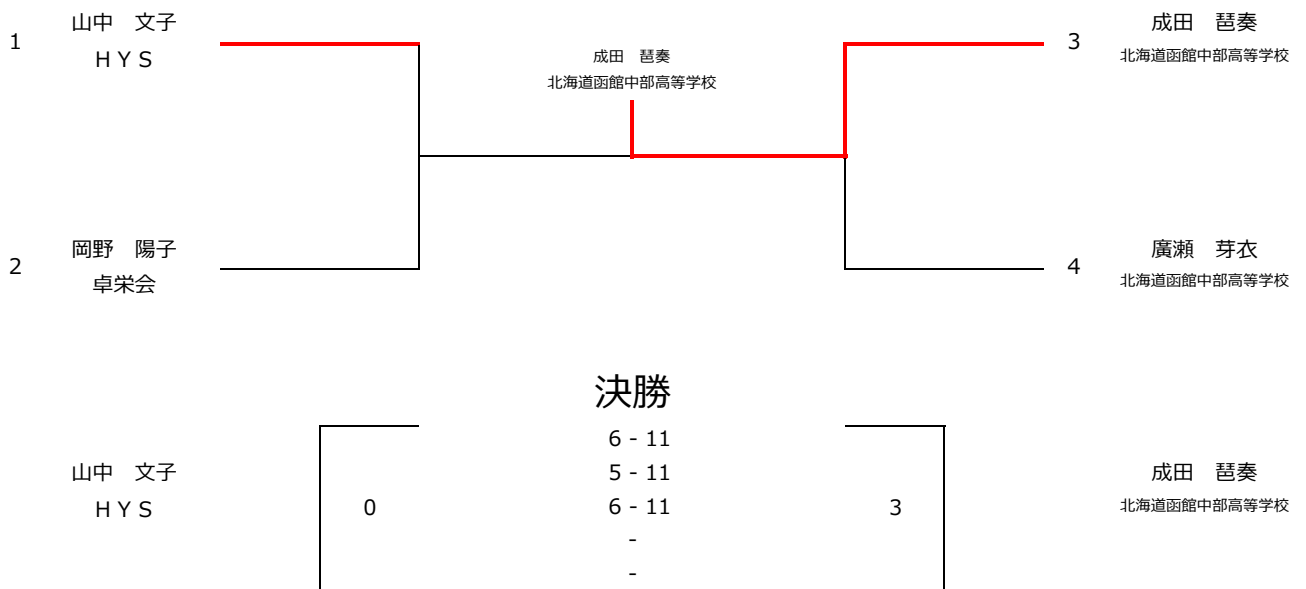

第46回 函館卓球協会 会長杯

2024/12/15 サンリフレ函館

女子シングルス Bクラス 決勝トーナメント

女子シングルス Bクラス 下位トーナメント

< 女子 シングルス C クラス 予選 >

1 ブロック

	浅野 久美子 東和クラブ	五十嵐 志保子 グレース	高橋 未悠 ゆるゆる卓球サークルin函館	勝点	順位
1	浅野 久美子 東和クラブ	0 - 3	1 - 3	0 - 2	3
2	五十嵐 志保子 グレース	3 - 0	3 - 1	2 - 0	1
3	高橋 未悠 ゆるゆる卓球サークルin函館	3 - 1	1 - 3	1 - 1	2