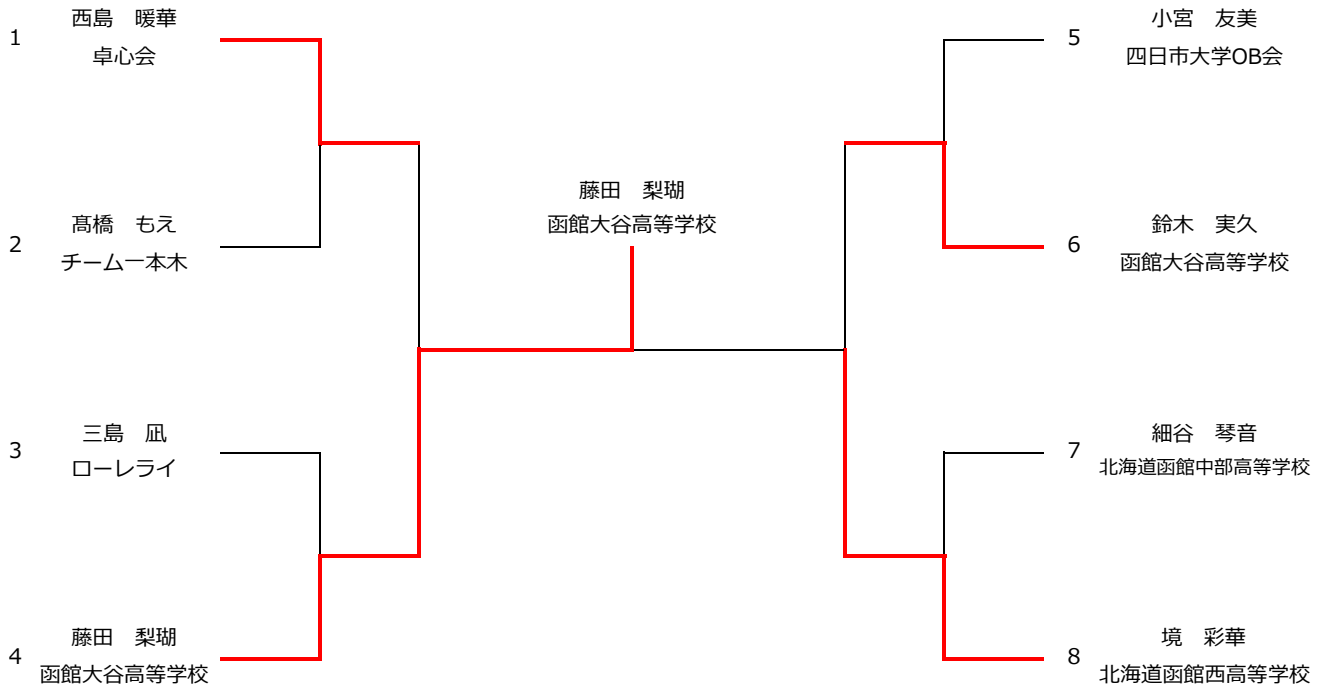

第46回 函館卓球協会 会長杯

2024/12/15 サンリフレ函館

女子シングルス Aクラス 決勝トーナメント

決勝

藤田 梨瑚 函館大谷高等学校	3	11 - 7 11 - 7 11 - 7 - -	0	境 彩華 北海道函館西高等学校