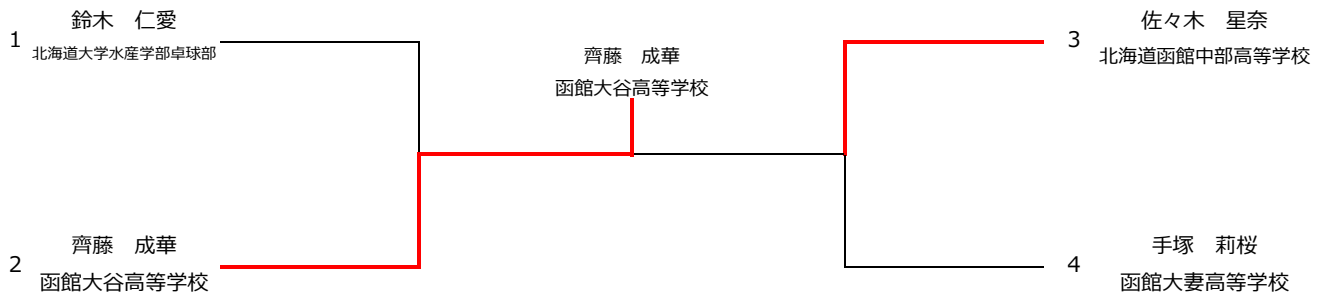

女子シングルス Aクラス 下位トーナメント

決勝

齊藤 成華 函館大谷高等学校	3	11 - 0 11 - 8 11 - 6 - -	0	佐々木 星奈 北海道函館中部高等学校