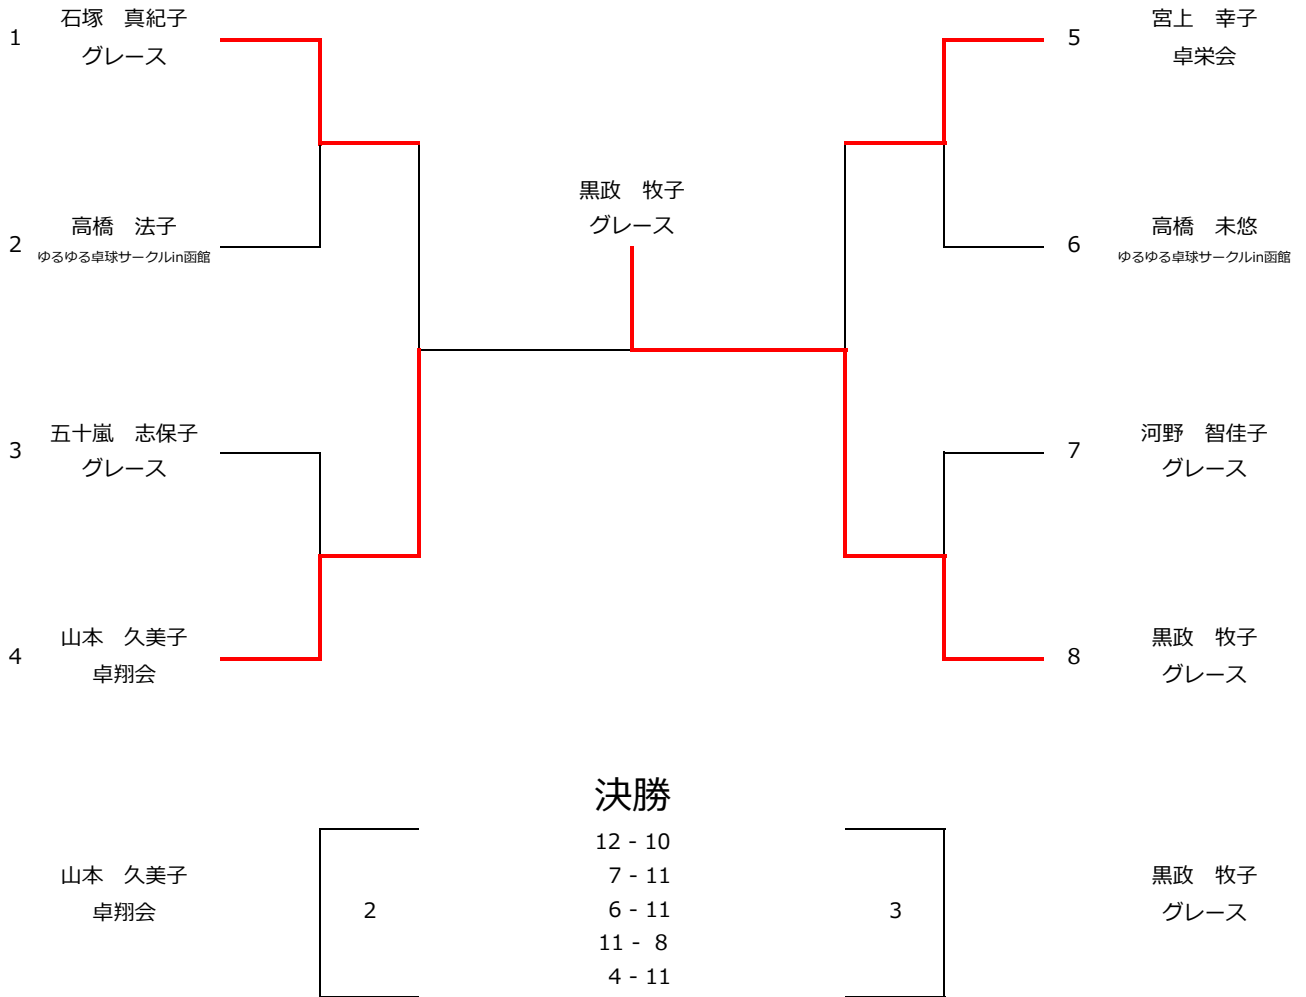

第46回 函館卓球協会 会長杯

2024/12/15 サンリフレ函館

女子シングルス Cクラス 決勝トーナメント