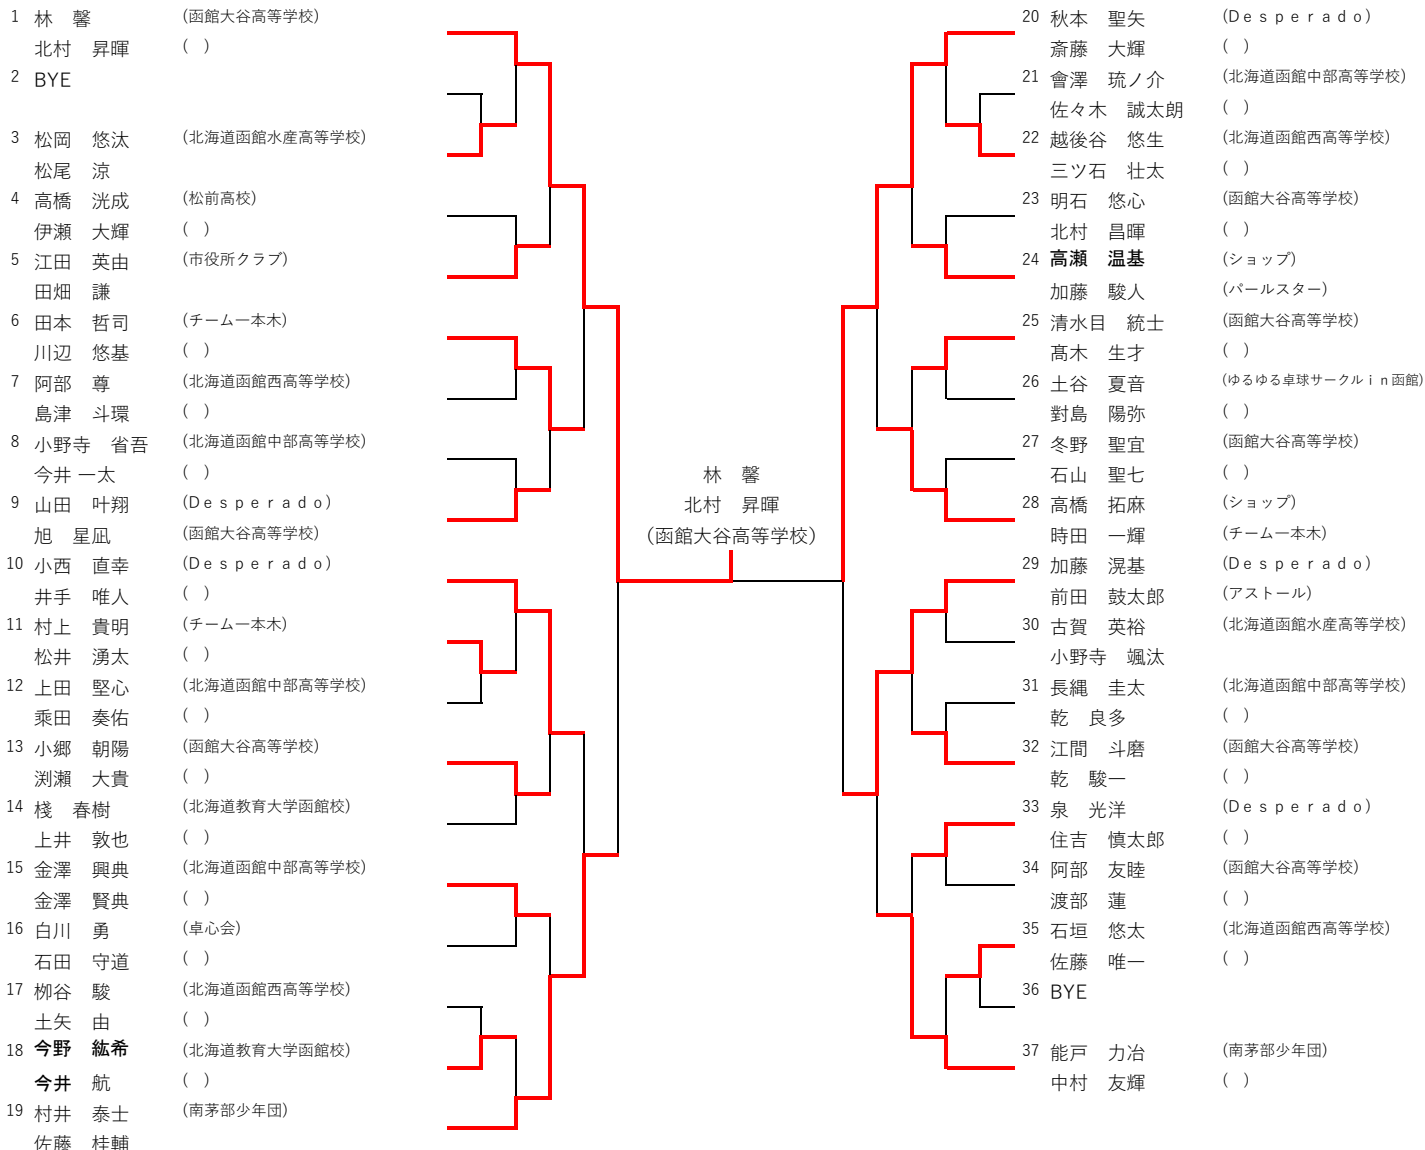

第46回 函館卓球協会 会長杯

2024/12/15 サンリフレ函館

男子ダブルス Aクラス

決勝

林 馨
北村 昇暉
(函館大谷高等学校)

3

11 - 9
15 - 13
9 - 11
11 - 8
-

1

秋本 聖矢
斎藤 大輝
(Desperado)

< 男子ダブルス B 予選 >

1 ブロック

	佐々木 卓也 真木下 大介 カムバック	竹石 和暁 橋 祐樹 北海道大学水産学部 卓球部	石川 千春 松井 洋一 道南クラブ	勝点	順位
1	佐々木 卓也 真木下 大介 カムバック	3 - 0	3 - 1	2 - 1	1
2	竹石 和暁 橋 祐樹 北海道大学水産学部 卓球部	0 - 3	0 - 3	0 - 2	3
3	石川 千春 松井 洋一 道南クラブ	1 - 3	3 - 0	1 - 1	2

2 ブロック

	堀川 聡 七崎 悟 チーム一本木	佐藤 俊行 高橋 法子 ゆるゆる卓球サークル in函館	板東 恭平 我妻 純 Growing	勝点	順位
1	堀川 聡 七崎 悟 チーム一本木	3 - 0	3 - 1	2 - 0	1
2	佐藤 俊行 高橋 法子 ゆるゆる卓球サークル in函館	0 - 3	0 - 3	0 - 2	3
3	板東 恭平 我妻 純 Growing	1 - 3	3 - 0	1 - 1	2

< 試合順 >

3チーム	①1-3 ②2-3 ③1-2
4チーム	①1-4 ②2-3 ③1-3 ④2-4 ⑤1-2 ⑥3-4

試合結果は、勝敗が確定した時点のスコアを記入してください。

各リーグの1番目の選手がそのリーグの進行係となって、進行を進めてください。

各リーグの試合順ごとに、記録用紙も用意してあります。進行係の選手に渡します。

各リーグの試合が終わったら、試合結果を、本部まで提出お願いします。