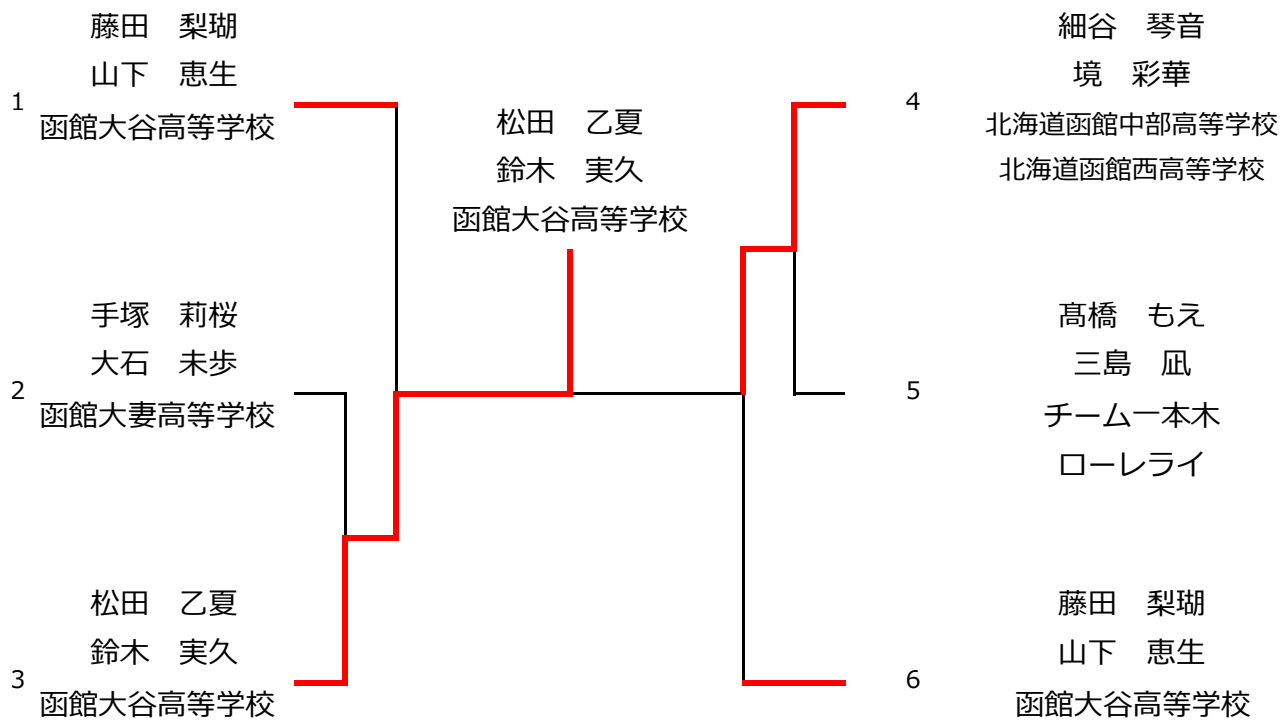

第46回 函館卓球協会 会長杯

2024/12/15 サンリフレ函館

女子ダブルス 決勝トーナメント

決勝

松田 乙夏 鈴木 実久 函館大谷高等学校	3	7 - 11 11 - 8 8 - 11 11 - 9 11 - 8	2	細谷 琴音 境 彩華 北海道函館中部高等学校 北海道函館西高等学校