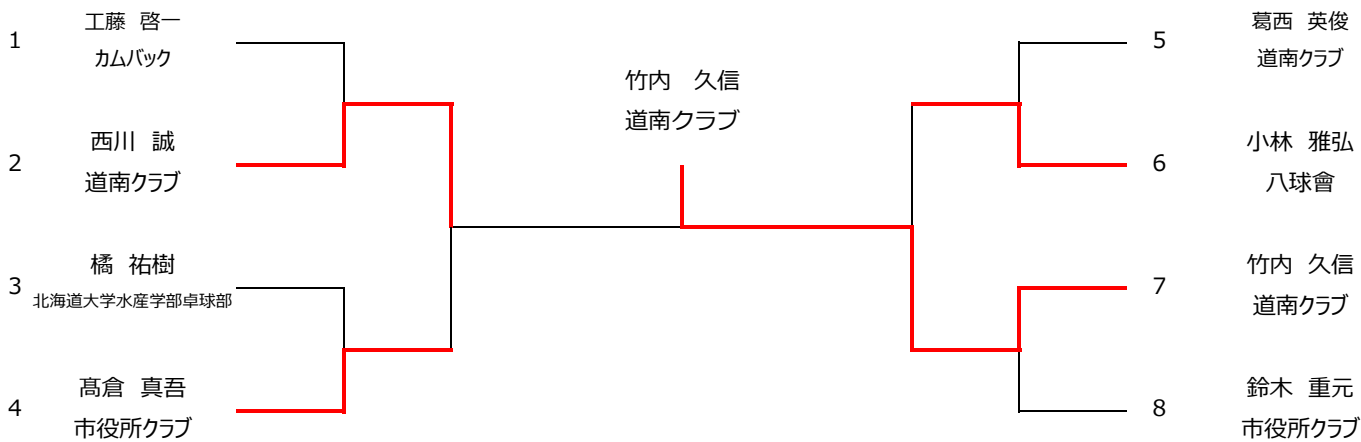

第46回 函館卓球協会 会長杯

2024/12/15 サンリフレ函館

男子シングルス Cクラス 決勝トーナメント

決勝

西川 誠 道南クラブ	0	7 - 11 1 - 11 5 - 11 - -	3	竹内 久信 道南クラブ