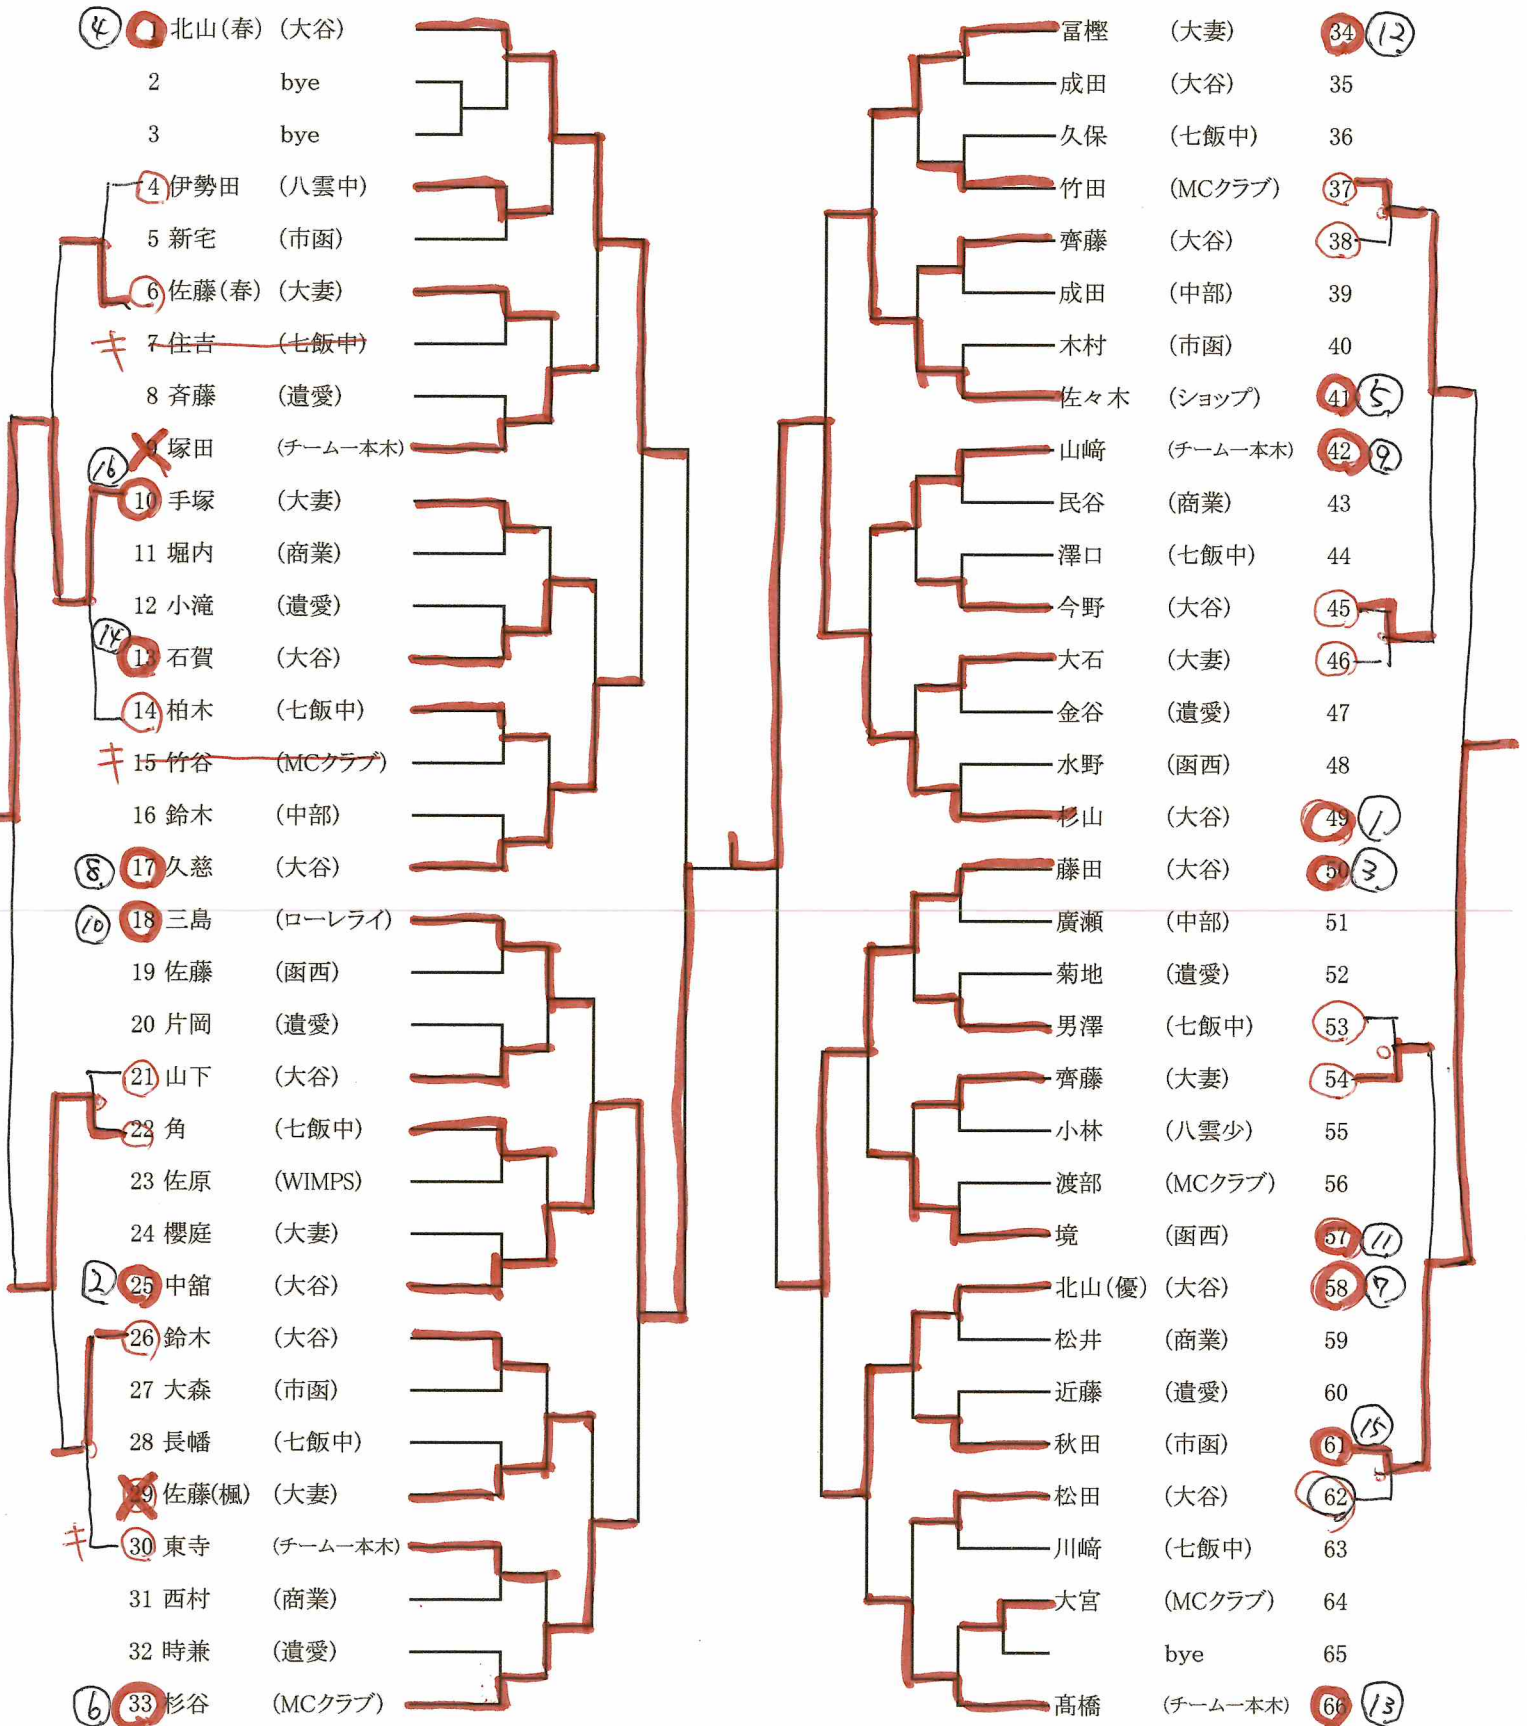

ジュニア男子シングルス

代決

森園 119

ジュニア女子シングルス

一般男子シングルス

代次  
1 中村 1-3 井手 106

一般女子シングルス

男子ダブルス

女子ダブルス

混合ダブルス