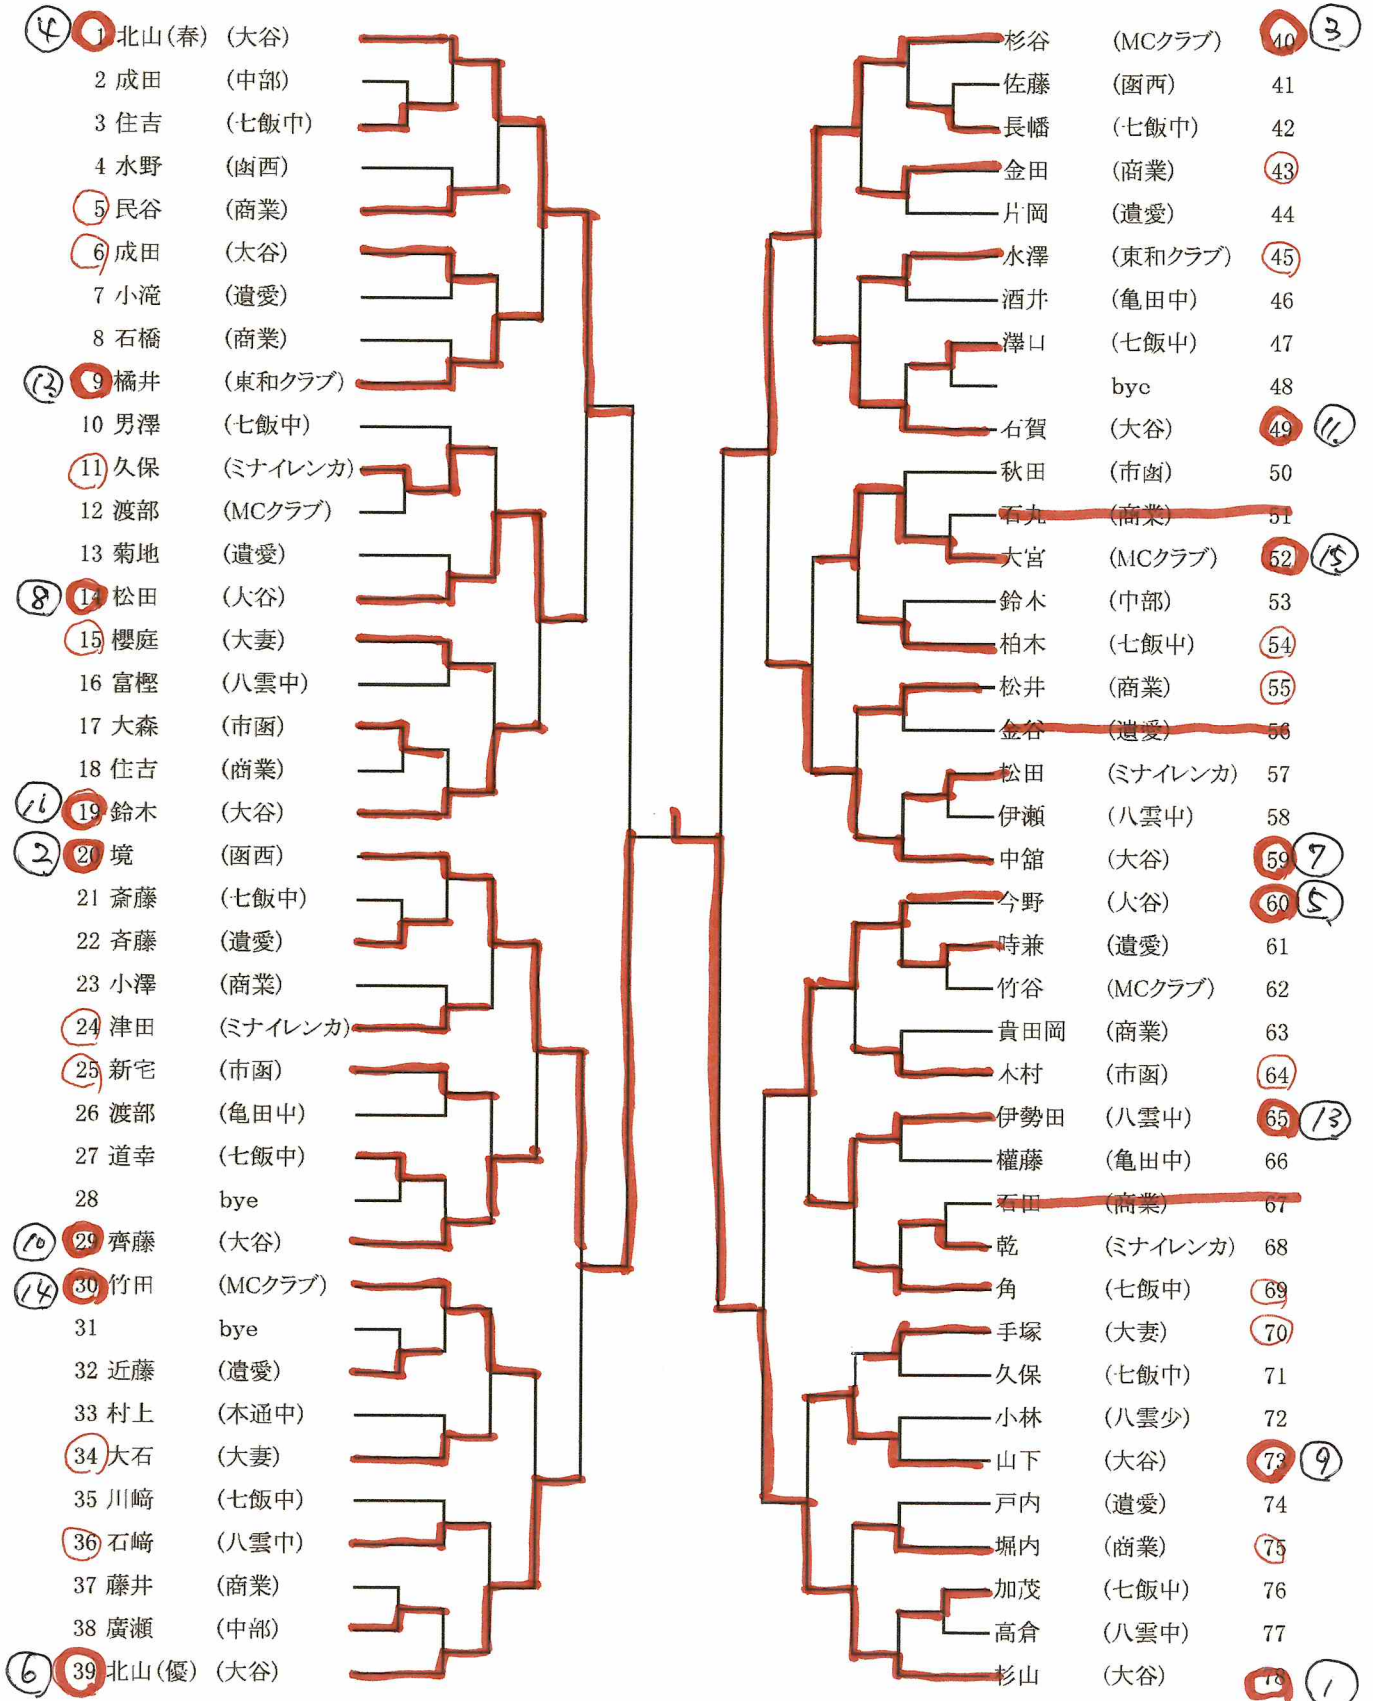

ジュニア男子シングルス

代決

森園 119

ジュニア女子シングルス

一般男子シングルス

代次  
1 中村 1-3 井手 106

一般女子シングルス

男子ダブルス

女子ダブルス

混合ダブルス