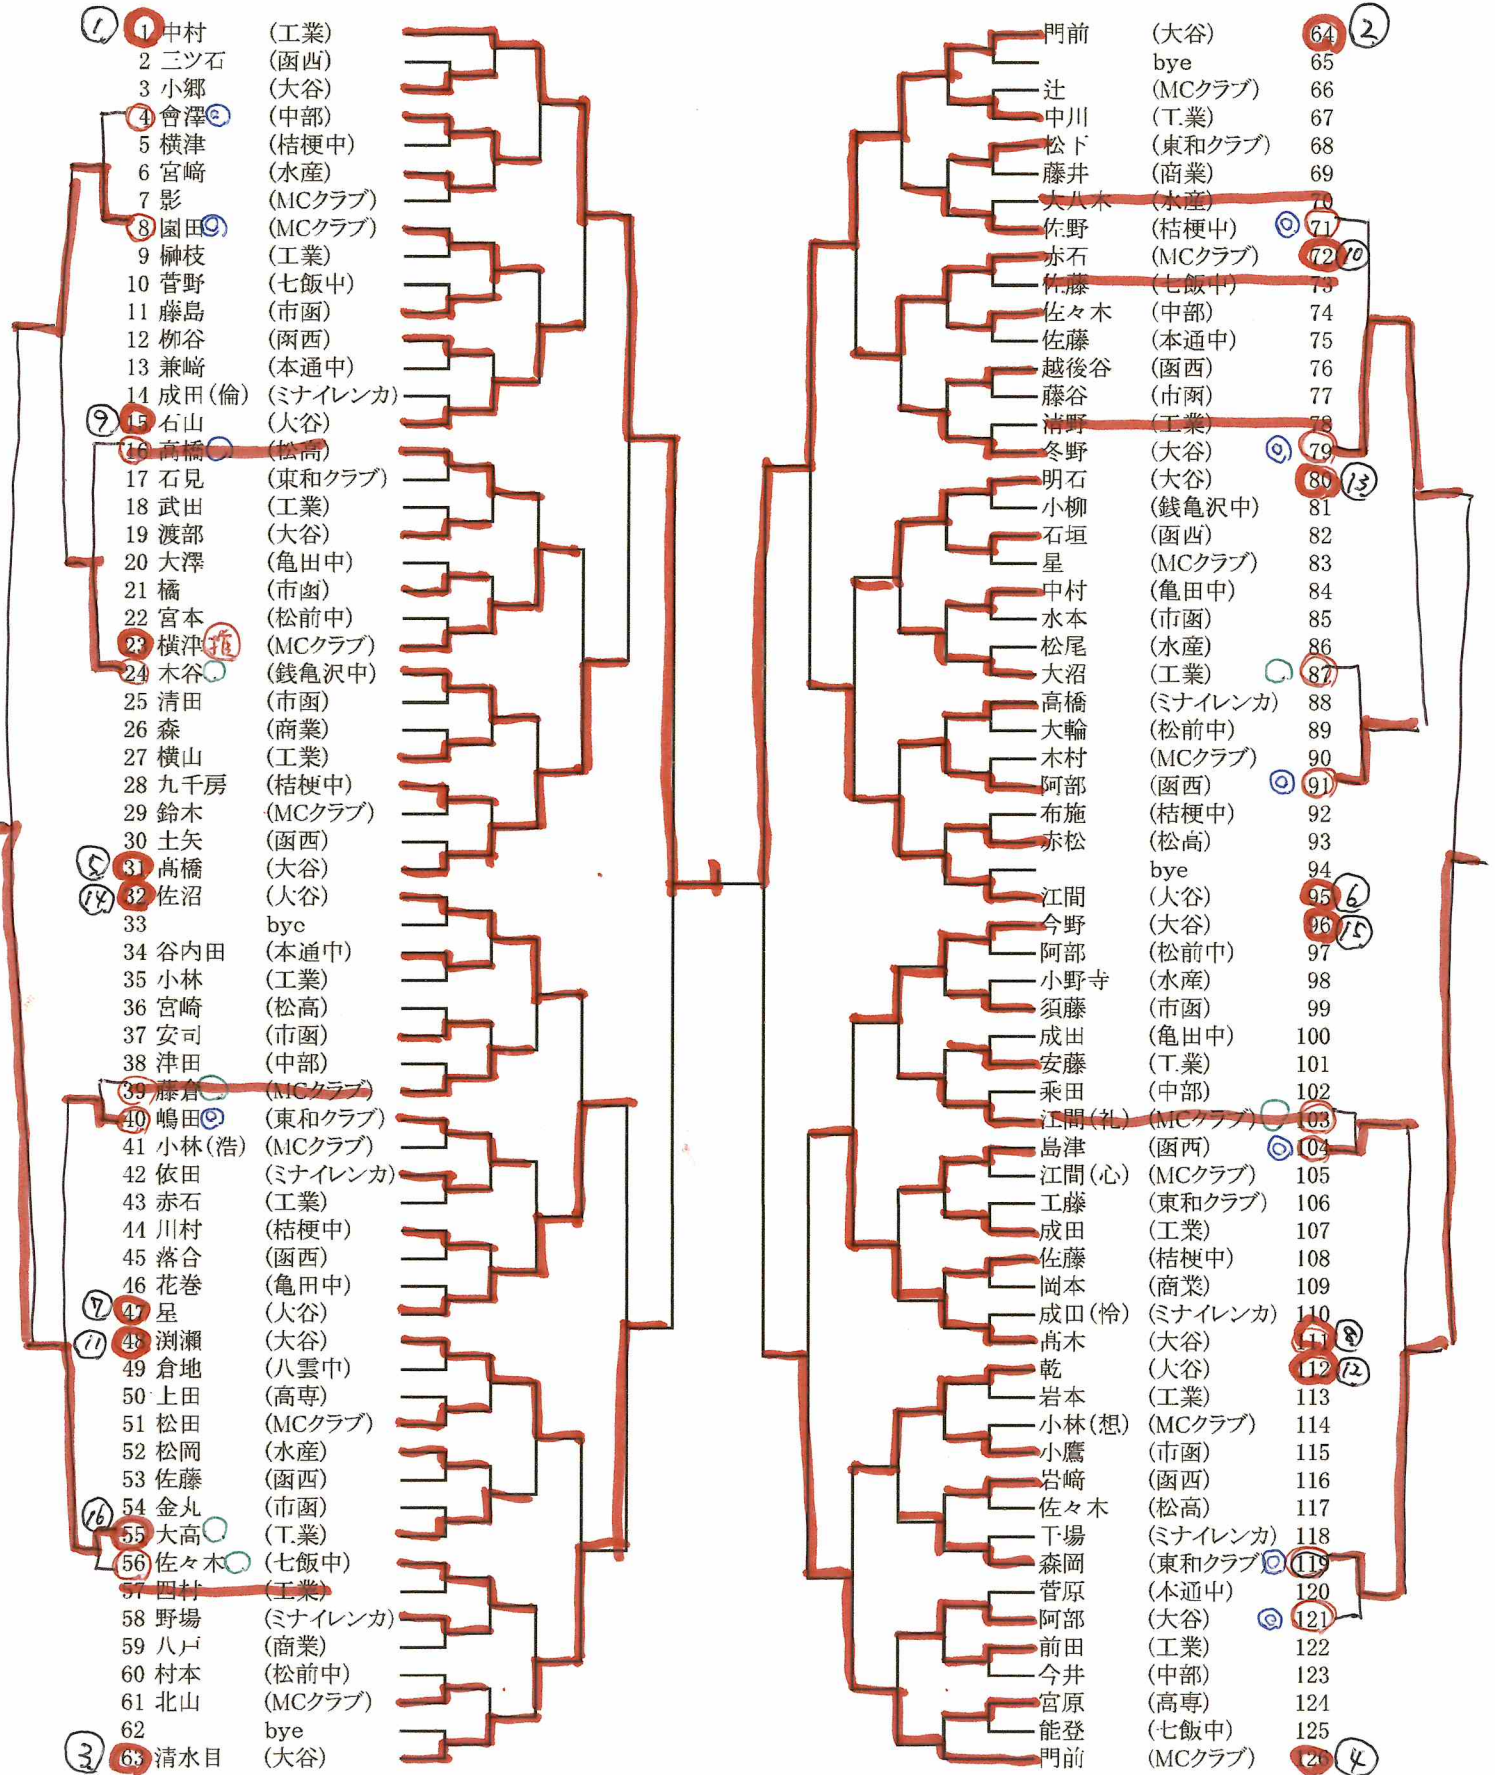

ジュニア男子シングルス

代決

森園 119

ジュニア女子シングルス

一般男子シングルス

代次  
1 中村 1-3 井手 106

一般女子シングルス

男子ダブルス

女子ダブルス

混合ダブルス