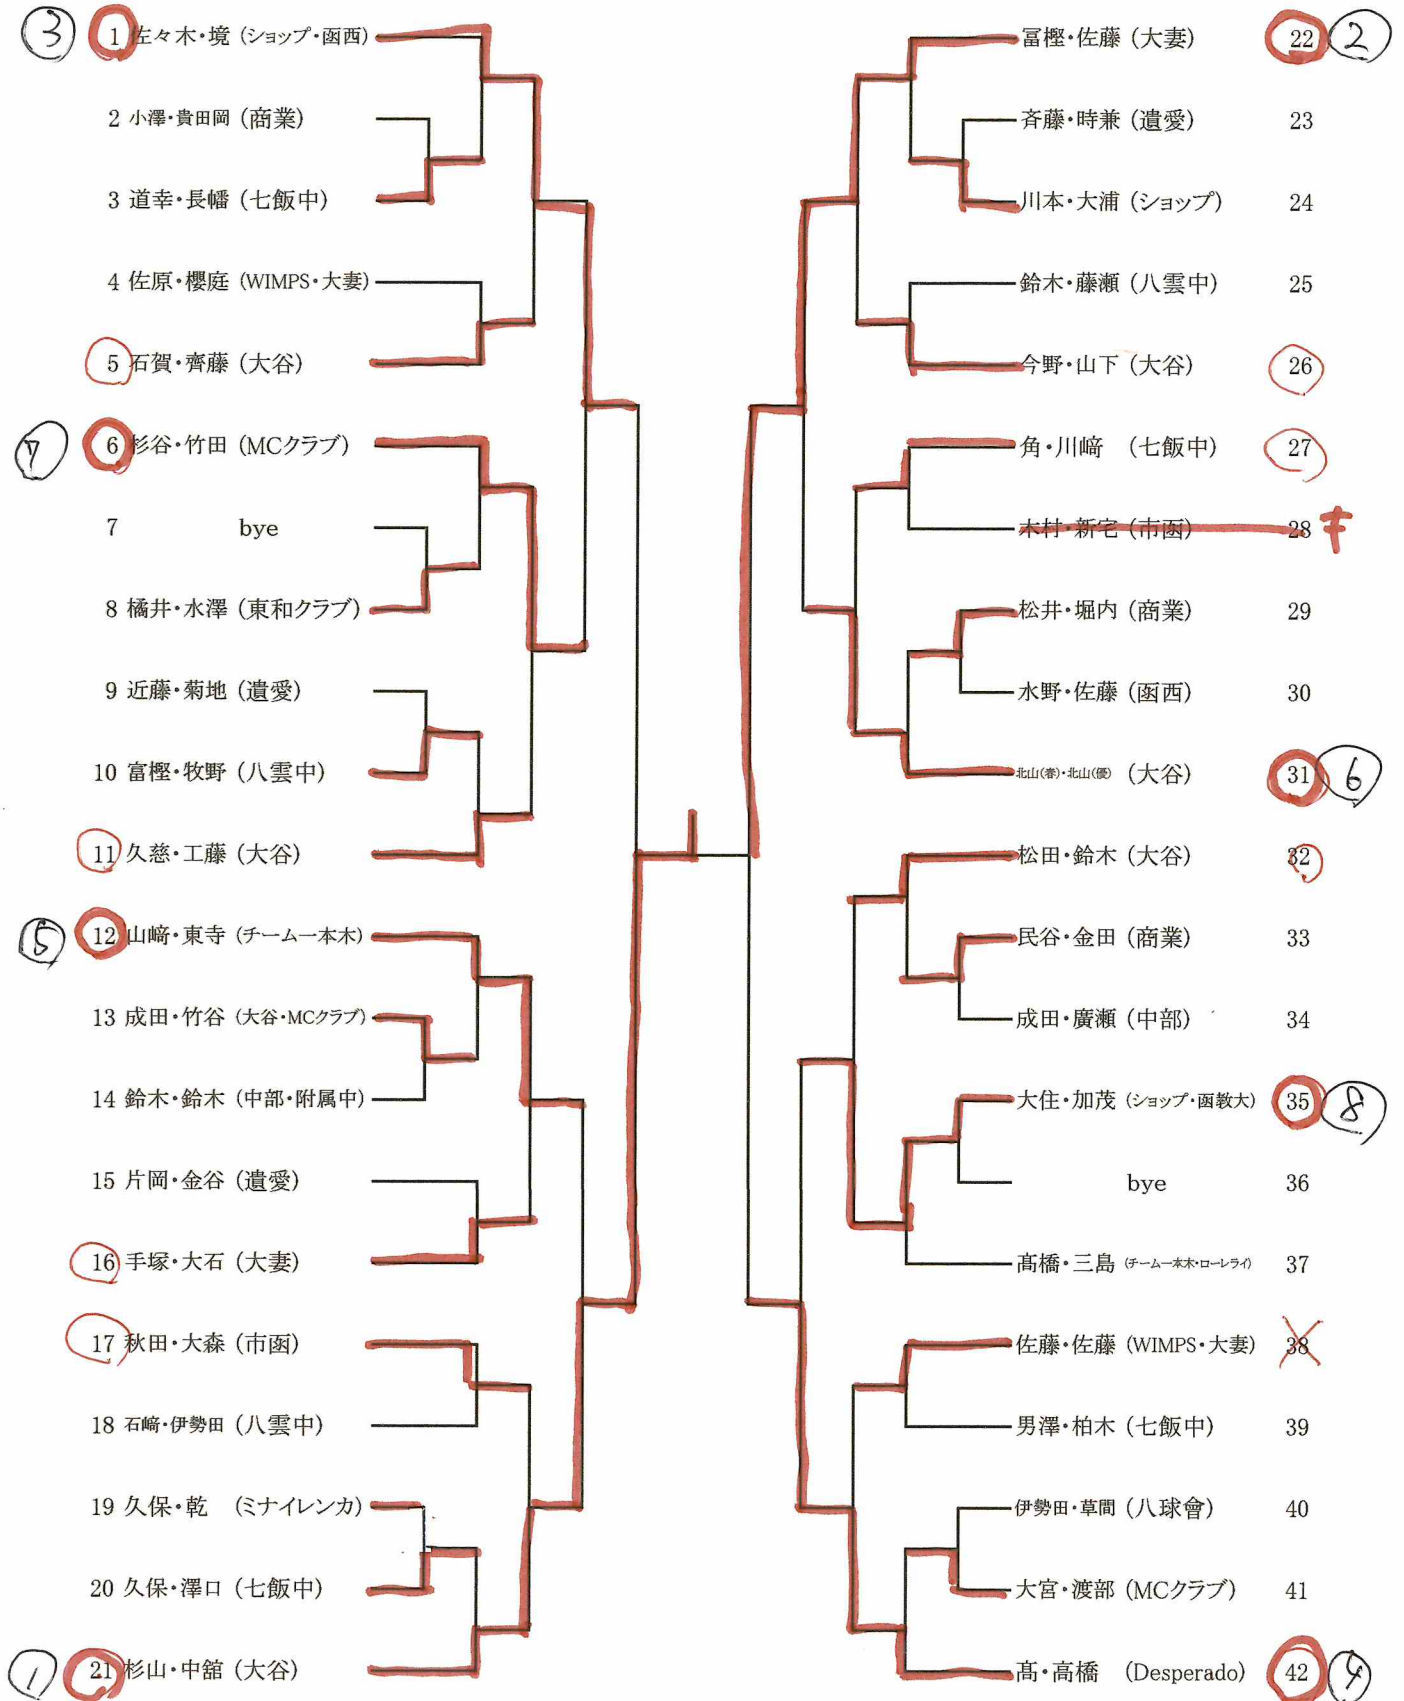

ジュニア男子シングルス

代決

森園 119

ジュニア女子シングルス

一般男子シングルス

代次  
1 中村 1-3 井手 106

一般女子シングルス

男子ダブルス

女子ダブルス

混合ダブルス