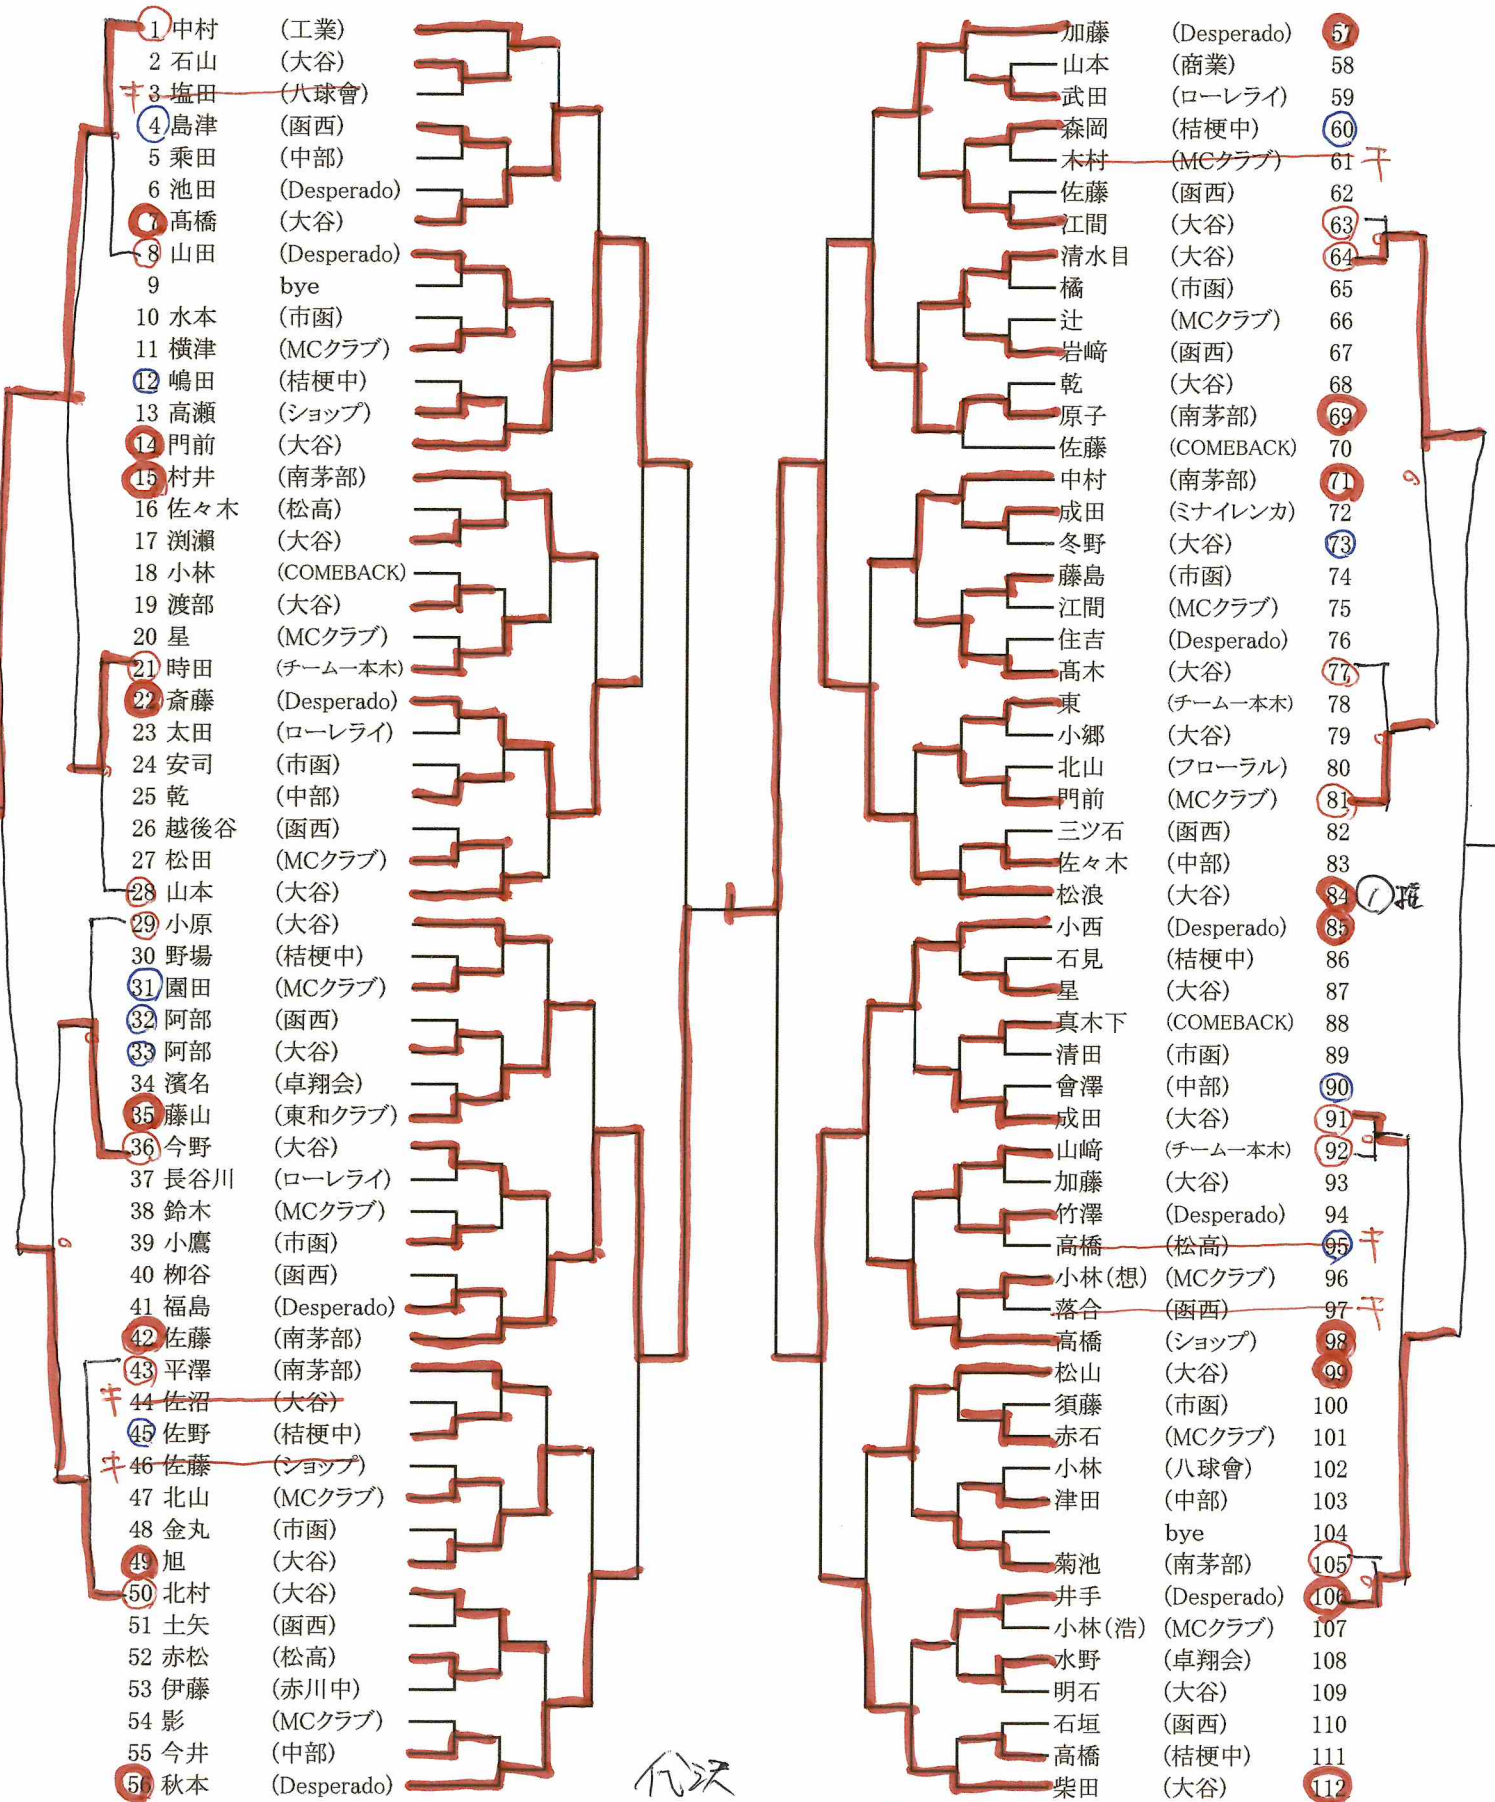

ジュニア男子シングルス

代決

森園 119

ジュニア女子シングルス

一般男子シングルス

代次  
1 中村 1-3 井手 106

一般女子シングルス

男子ダブルス

女子ダブルス

混合ダブルス