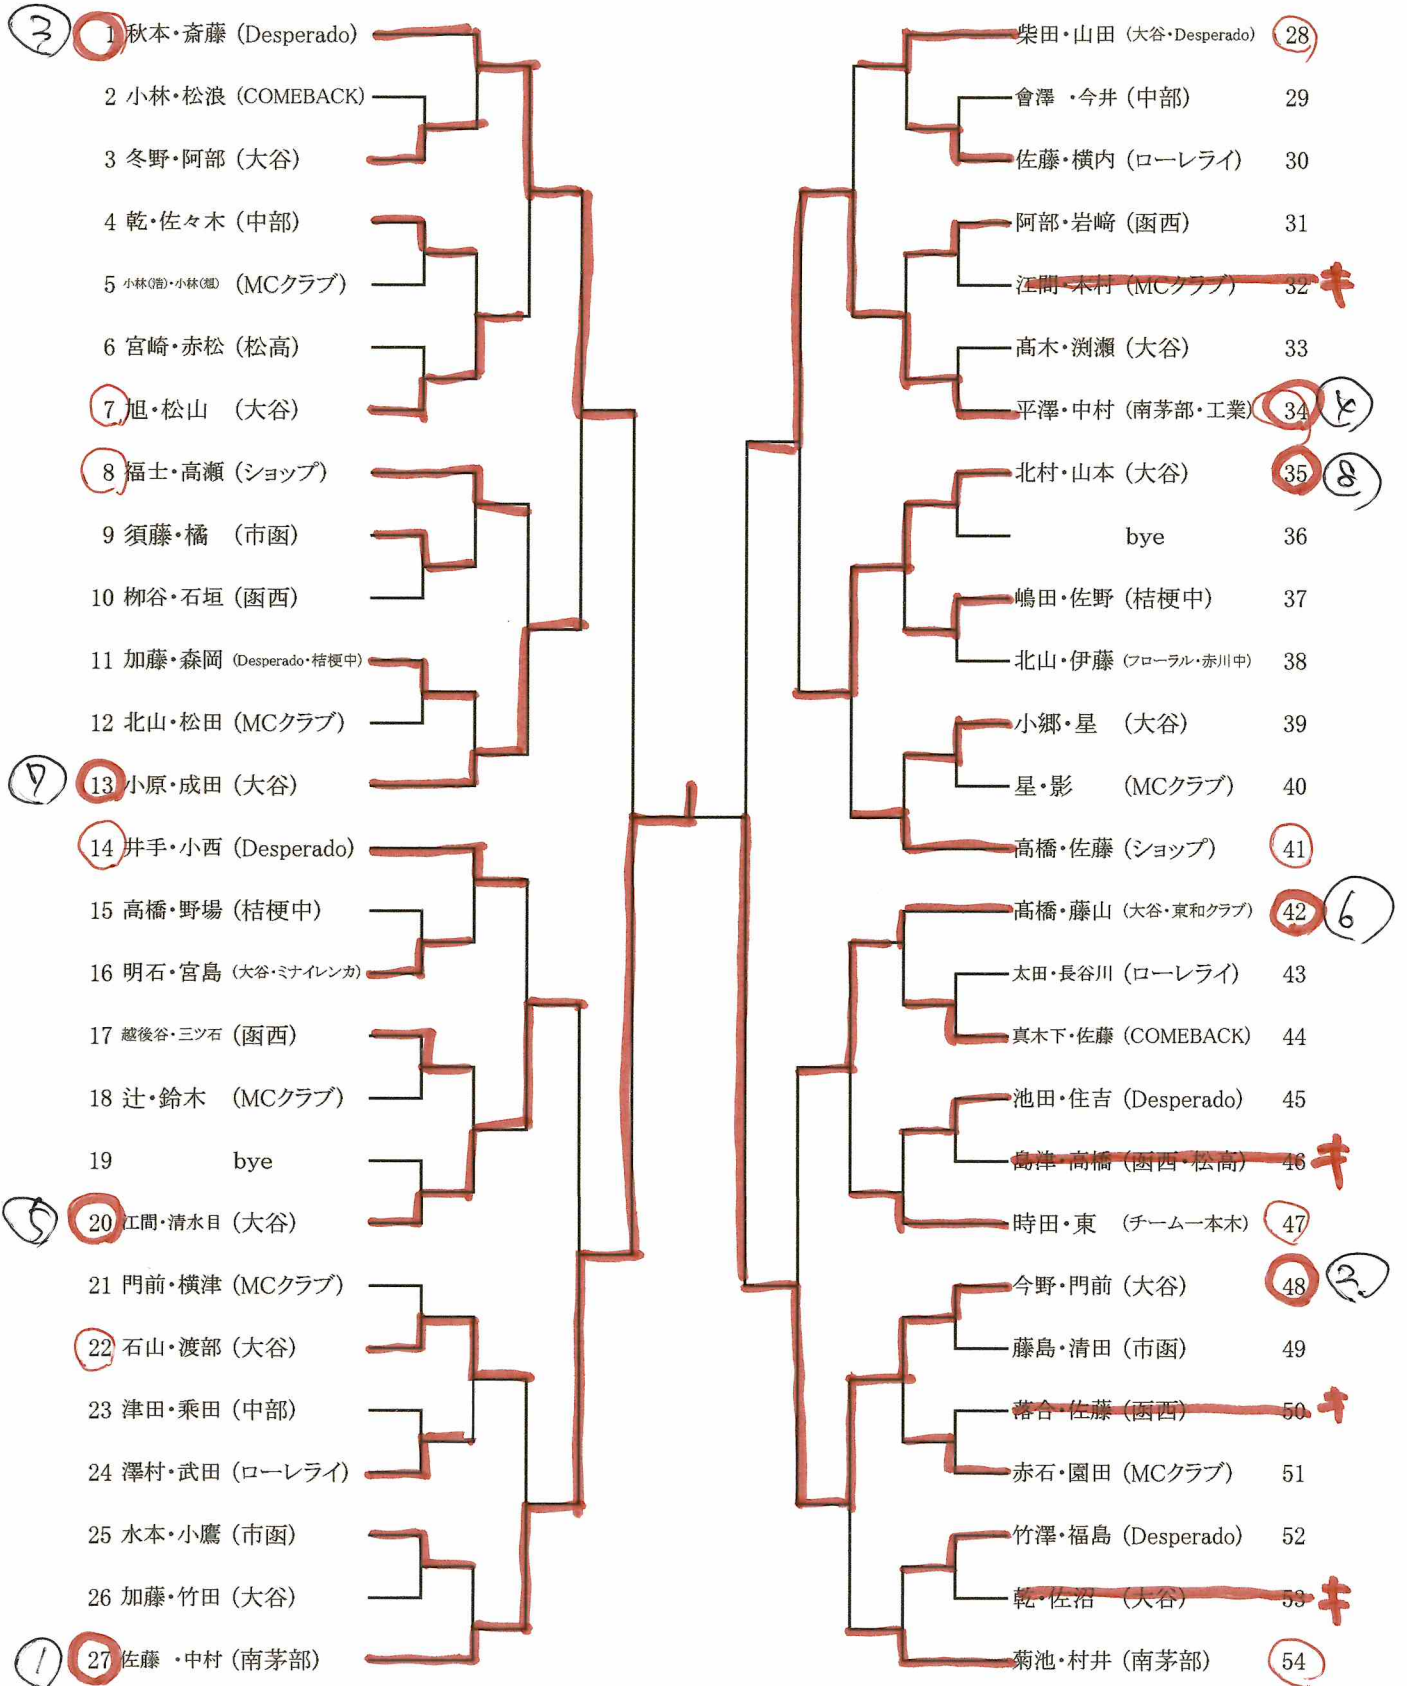

ジュニア男子シングルス

代決

森園 119

ジュニア女子シングルス

一般男子シングルス

代次  
1 中村 1-3 井手 106

一般女子シングルス

男子ダブルス

女子ダブルス

混合ダブルス