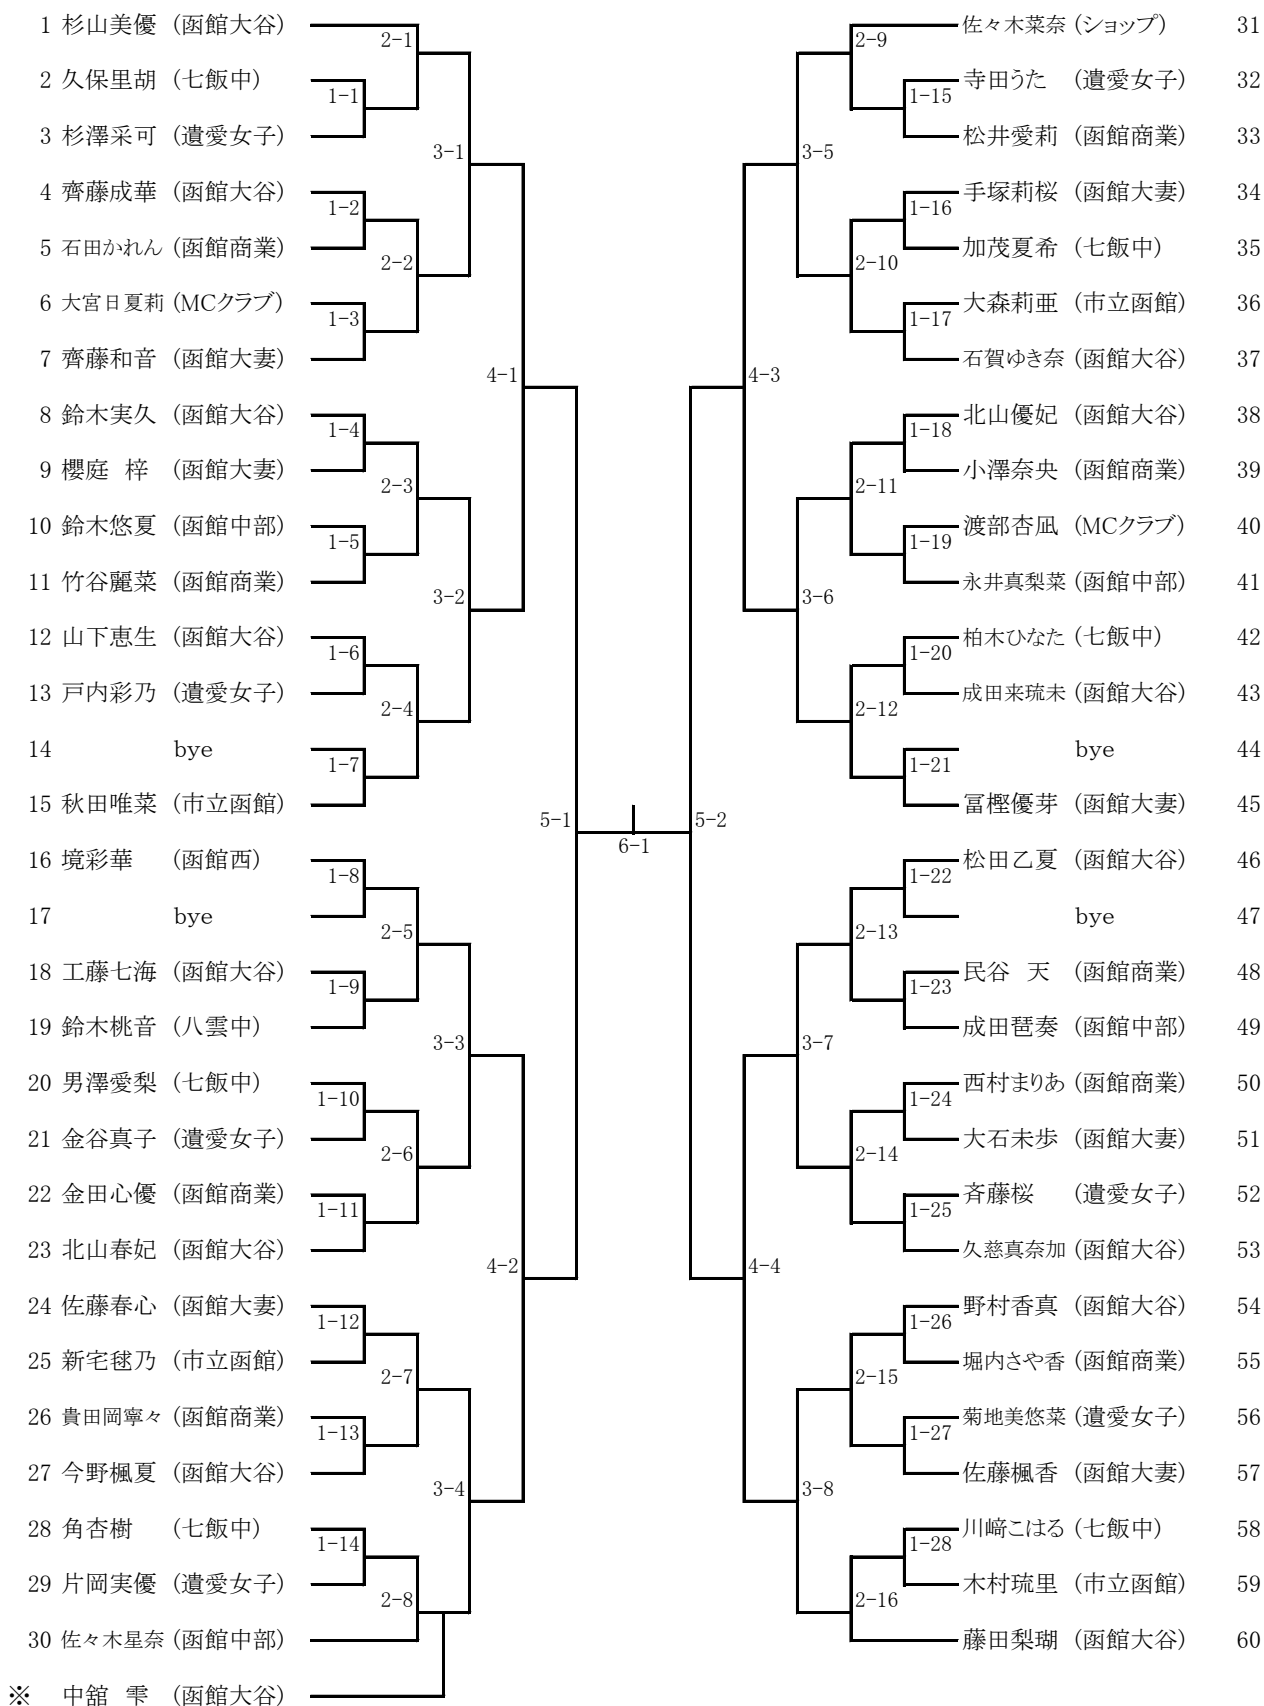

### 男子シングルス

※1 林 馨 (函館大谷)

- 1 清水目統士 (函館大谷)
- 2 佐々木隆伸 (七飯中)
- 3 廣澤優詩 (函館西)
- 4 川村健介 (函館工業)
- 5 渡部 蓮 (函館大谷)
- 6 bye
- 7 小野寺省吾 (函館中部)
- 8 金澤賢典 (函館中部)
- 9 岩本詠翔 (函館工業)
- 10 山村柚稀 (函館商業)
- 11 岩崎航太 (函館西)
- 12 金丸義貴 (市立函館)
- 13 今野 季 (函館大谷)
  
- 14 成田陸人 (函館大谷)
- 15 宮崎一輝 (松前)
- 16 柳谷 駿 (函館西)
- 17 清田快人 (市立函館)
- 18 四村清流 (函館工業)
- 19 冬野聖宜 (函館大谷)
- 20 高木生才 (函館大谷)
- 21 森 朝陽 (函館商業)
- 22 中川聖虎 (函館工業)
- 23 長部鳳斗 (函館中部)
- 24 小柳虎太郎 (銭亀沢中)
- 25 松山誓太 (函館大谷)
- 26 山本 逞 (函館大谷)
- 27 小林海祿 (函館工業)
- 28 佐々木暉人 (松前)
- 29 吉田亮太 (市立函館)
- 30 安藤 悠 (函館工業)
- 31 乾 良多 (函館中部)
- 32 佐沼愛斗 (函館大谷)
- 33 土矢由 (函館西)
- 34 赤石雷恩 (函館工業)
- 35 赤石結汰朗 (MCクラブ)
- 36 岡本尚幸 (函館商業)
- 37 門前星空 (函館大谷)
- 38 旭 星風 (函館大谷)
- 39 小鷹寛陽 (市立函館)
- 40 横山僚哉 (函館工業)
- 41 阿部 尊 (函館西)
- 42 石山聖七 (函館大谷)
- 43 長縄圭太 (函館中部)
- 44 淵瀬大貴 (函館大谷)
- 45 bye
- 46 関根 諒 (銭亀沢中)
- 47 伊瀬大輝 (松前)
- 48 武田惇羽 (函館工業)
- 49 會澤琉ノ介 (函館中部)
- 50 佐藤悠飛 (函館大谷)

女子シングルス

## 各団体へのお知らせ

- 1 公式練習（設営次第 9：20～9：50）  
コート割  
1・2・3コート：MCクラブ（4）・八雲中（1）・銭亀沢中（5）・七飯中（7）  
ローレライ（1）・シヨップ（1）  
  
4～7コート：高校女子（47）フリー  
  
8～15コート：高校男子（89）フリー
- 2 進行 9：50より1回戦・審判のコール 10：00開始予定（開始コール？）
  - ① 1～15コートまで男子シングルス1回戦全試合終了まで
  - ② 1～10コートまで男子シングルス2回戦から順次  
11～15コートの空いた台で女子シングルス1回戦から順次
- 3 全道申込  
協会のHPに全道大会の申込方法がアップされます。ご確認ください。
  - ①事務局への申込方法（国スポ）
  - ②国スポ要項
  - ③2024年国民スポーツ大会 枠外推薦選手
  - ④2024国民スポーツ大会参加申込書