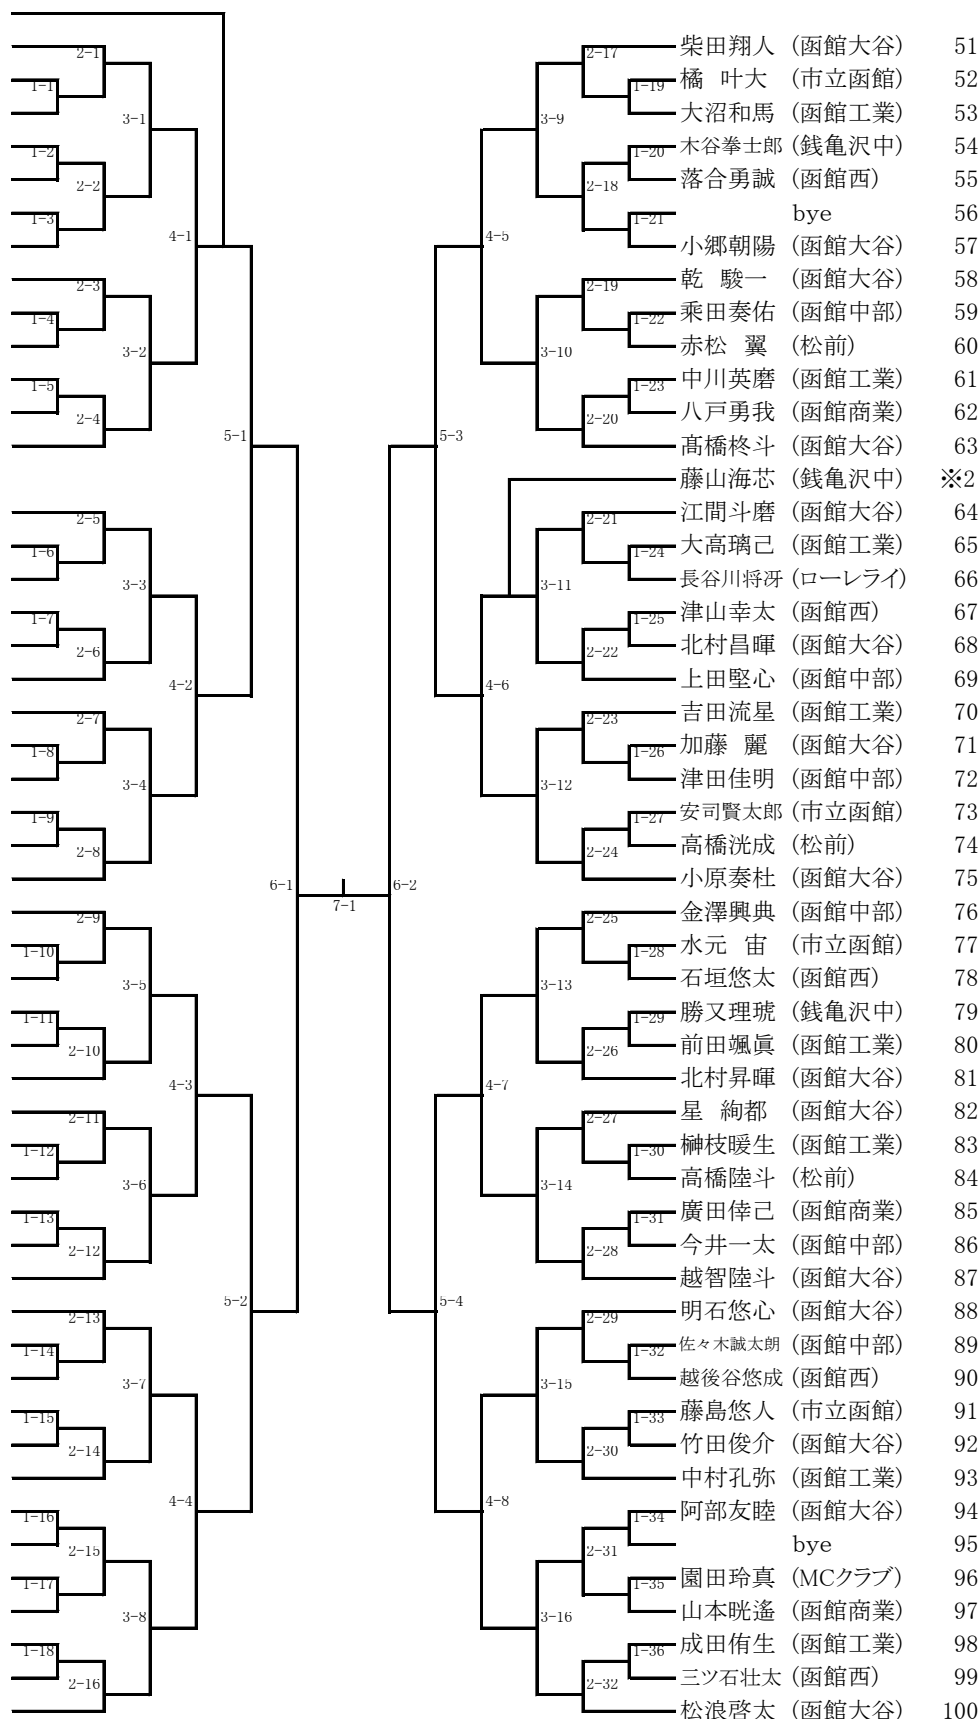

### 男子シングルス

※1 林 馨 (函館大谷)

- 1 清水目統士 (函館大谷)
- 2 佐々木隆伸 (七飯中)
- 3 廣澤優詩 (函館西)
- 4 川村健介 (函館工業)
- 5 渡部 蓮 (函館大谷)
- 6 bye
- 7 小野寺省吾 (函館中部)
- 8 金澤賢典 (函館中部)
- 9 岩本詠翔 (函館工業)
- 10 山村柚稀 (函館商業)
- 11 岩崎航太 (函館西)
- 12 金丸義貴 (市立函館)
- 13 今野 季 (函館大谷)
  
- 14 成田陸人 (函館大谷)
- 15 宮崎一輝 (松前)
- 16 柳谷 駿 (函館西)
- 17 清田快人 (市立函館)
- 18 四村清流 (函館工業)
- 19 冬野聖宜 (函館大谷)
- 20 高木生才 (函館大谷)
- 21 森 朝陽 (函館商業)
- 22 中川聖虎 (函館工業)
- 23 長部鳳斗 (函館中部)
- 24 小柳虎太郎 (銭亀沢中)
- 25 松山誓太 (函館大谷)
- 26 山本 逞 (函館大谷)
- 27 小林海祿 (函館工業)
- 28 佐々木暉人 (松前)
- 29 吉田亮太 (市立函館)
- 30 安藤 悠 (函館工業)
- 31 乾 良多 (函館中部)
- 32 佐沼愛斗 (函館大谷)
- 33 土矢由 (函館西)
- 34 赤石雷恩 (函館工業)
- 35 赤石結汰朗 (MCクラブ)
- 36 岡本尚幸 (函館商業)
- 37 門前星空 (函館大谷)
- 38 旭 星風 (函館大谷)
- 39 小鷹寛陽 (市立函館)
- 40 横山僚哉 (函館工業)
- 41 阿部 尊 (函館西)
- 42 石山聖七 (函館大谷)
- 43 長縄圭太 (函館中部)
- 44 淵瀬大貴 (函館大谷)
- 45 bye
- 46 関根 諒 (銭亀沢中)
- 47 伊瀬大輝 (松前)
- 48 武田惇羽 (函館工業)
- 49 會澤琉ノ介 (函館中部)
- 50 佐藤悠飛 (函館大谷)

女子シングルス

## 各団体へのお知らせ

- 1 公式練習（設営次第 9：20～9：50）  
コート割  
1・2・3コート：MCクラブ（4）・八雲中（1）・銭亀沢中（5）・七飯中（7）  
ローレライ（1）・シヨップ（1）  
  
4～7コート：高校女子（47）フリー  
  
8～15コート：高校男子（89）フリー
- 2 進行 9：50より1回戦・審判のコール 10：00開始予定（開始コール？）
  - ① 1～15コートまで男子シングルス1回戦全試合終了まで
  - ② 1～10コートまで男子シングルス2回戦から順次  
11～15コートの空いた台で女子シングルス1回戦から順次
- 3 全道申込  
協会のHPに全道大会の申込方法がアップされます。ご確認ください。
  - ①事務局への申込方法（国スポ）
  - ②国スポ要項
  - ③2024年国民スポーツ大会 枠外推薦選手
  - ④2024国民スポーツ大会参加申込書