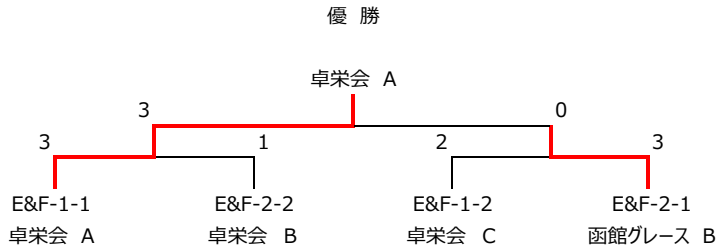

令和5年度秋季加盟団卓球大会

令和5年11月19日

サンリフレ函館

E&Fクラス1ブロック コートNo.12,13

試合順	
1	2-3
2	1-3
3	1-2

		卓栄会 A	卓栄会 C	MCクラブ E	勝敗	順位
1	卓栄会 A		3-2	3-1	2-0	1
2	卓栄会 C	2-3		3-1	1-1	2
3	MCクラブ E	1-3	1-3		0-2	3

E&Fクラス2ブロック コートNo.14,15

試合順	
1	2-3
2	1-3
3	1-2

		卓栄会 B	函館グレースB	東和クラブC	勝敗	順位
1	卓栄会 B		0-3	3-0	1-1	2
2	函館グレースB	3-0		3-0	2-0	1
3	東和クラブC	0-3	0-3		0-2	3

E&Fクラス決勝トーナメント