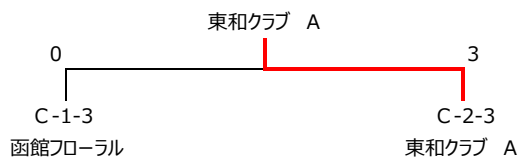

Cクラス下位トーナメント