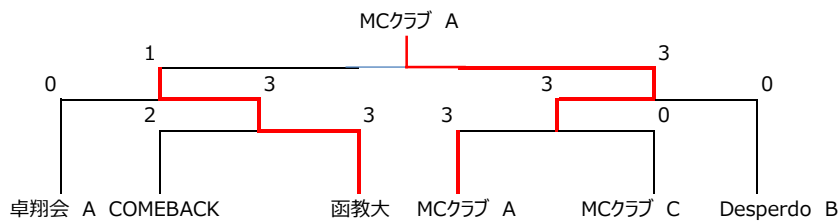

令和5年度秋季加盟団卓球大会

令和5年11月19日

サンリフレ函館

Bクラス1ブロック コートNo.4

試合順	
1	2-3
2	1-3
3	1-2

	卓翔会 A	Desperado B	MCクラブ B	勝敗	順位
1	卓翔会 A	3 - 1	3 - 2	2 - 0	1
2	Desperado B	1 - 3	3 - 0	1 - 1	2
3	MCクラブ B	2 - 3	0 - 3	0 - 2	3

Bクラス2ブロック コートNo.5

試合順	
1	2-3
2	1-3
3	1-2

	一本木 C	函教大	MCクラブ C	勝敗	順位
1	一本木 C	0 - 3	0 - 3	0 - 2	3
2	函教大	3 - 0	3 - 2	2 - 0	1
3	MCクラブ C	3 - 0	2 - 3	1 - 1	2

Bクラス3ブロック コートNo.6

試合順	
1	2-3
2	1-3
3	1-2

	COMEBACK	ローレイ	MCクラブ A	勝敗	順位
1	COMEBACK	3 - 2	2 - 3	1 - 1	2
2	ローレイ	2 - 3	1 - 3	0 - 2	3
3	MCクラブ A	3 - 2	3 - 1	2 - 0	1

Bクラス決勝トーナメント

優勝