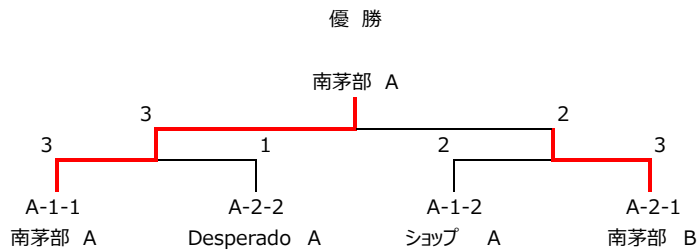

令和5年度秋季加盟団卓球大会

令和5年11月19日

サンリフレ函館

Aクラス1ブロック コートNo.1,2

試合順	
1	1-4
2	2-3
3	1-3
4	2-4
5	1-2
6	3-4

		南茅部 A	一本木 A	シヨブ A	卓心会	勝敗	順位
1	南茅部 A		3-0	3-2	3-0	3-0	1
2	一本木 A	0-3		0-3	3-2	1-2	3
3	シヨブ A	2-3	3-0		3-0	2-1	2
4	卓心会	0-3	2-3	0-3		0-3	4

Aクラス2ブロック コートNo.3

試合順	
1	2-3
2	1-3
3	1-2

		Desperado A	南茅部 B	一本木 B	勝敗	順位
1	Desperado A		2-3	3-1	1-1	2
2	南茅部 B	3-2		3-0	2-0	1
3	一本木 B	1-3	0-3		0-2	3

Aクラス決勝トーナメント