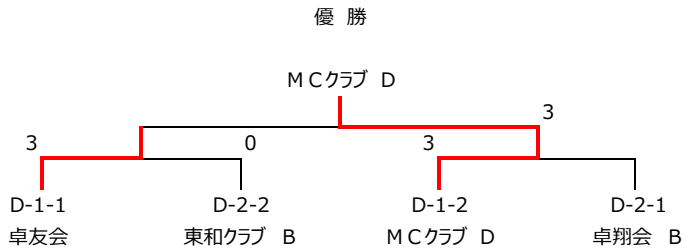

令和5年度秋季加盟団卓球大会

令和5年11月19日

サンリフレ函館

Dクラス1ブロック コートNo.10,11

試合順	
1	1-4
2	2-3
3	1-3
4	2-4
5	1-2
6	3-4

		卓友会	函館KKT	MCクラブ D	函館グレースA (オープン)	勝敗	順位
1	卓友会		3-0	3-0	3-0	3-0	1
2	函館KKT	0-3		3-0	3-0	1-2	3
3	MCクラブ D	0-3	3-1		3-0	2-1	2
4	函館グレースA (オープン)	0-3	0-3	0-3		0-3	4

Dクラス2ブロック コートNo.9

試合順	
1	2-3
2	1-3
3	1-2

		愛好会	東和クラブB	卓翔会 B	勝敗	順位
1	愛好会		1-3	1-3	0-2	3
2	東和クラブB	3-1		1-3	1-1	2
3	卓翔会 B	3-1	3-1		2-0	1

Dクラス 決勝トーナメント