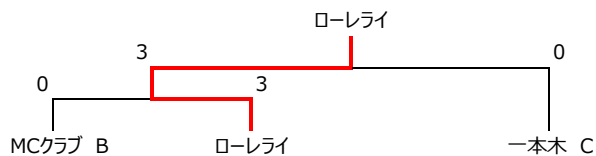

Bクラス下位トーナメント