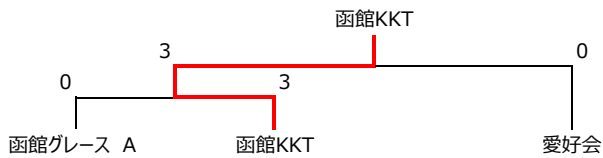

Dクラス下位トーナメント