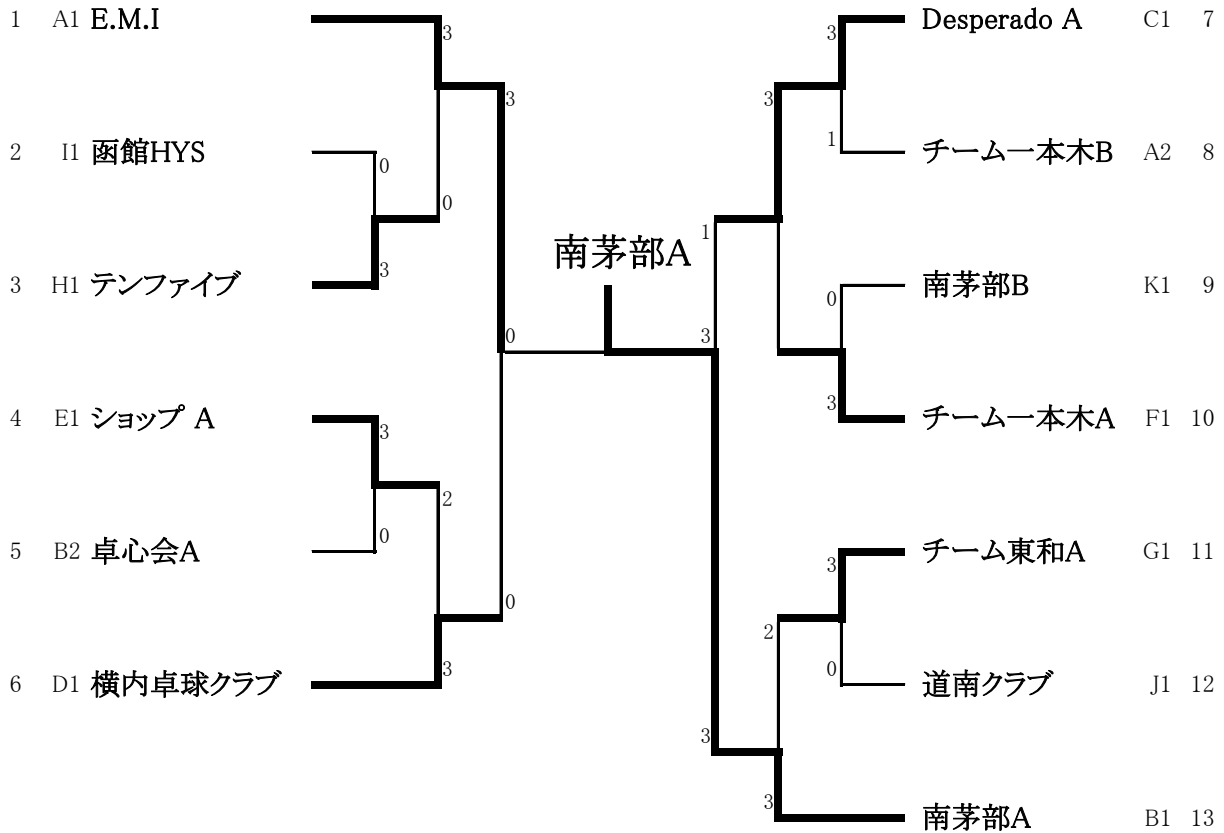

※A・Bブロックは2位まで、他ブロックは1位のみ決勝トーナメント進出となります。

女子団体予選リーグ

試合順… 4チーム ① 1-4 ② 2-3 ③ 1-3 ④ 2-4 ⑤ 1-2 ⑥ 3-4
 3チーム ① 2-3 ② 1-3 ③ 1-2

Aブロック		南茅部	TACTIVE函館	浜分中A	本通	勝 敗	順 位
1	南茅部		3-0	3-0	3-0	3-0	1
2	TACTIVE函館	0-3		3-0	3-1	2-1	2
3	浜分中A	0-3	0-3		1-3	0-3	4
4	本通	0-3	1-3	3-1		1-2	3

Dブロック		大妻B	卓翔会	浜分中B	勝 敗	順 位
1	大妻B		3-0	3-0	2-0	1
2	卓翔会	0-3		3-0	1-1	2
3	浜分中B	0-3	0-3		0-2	3

Eブロック		ショップ ガールズ	愛好会	上磯中女子	勝 敗	順 位
1	ショップ ガールズ		3-0	3-0	2-0	1
2	愛好会	0-3		3-0	1-1	2
3	上磯中女子	0-3	0-3		0-2	3

※A・Bブロックは2位まで、他ブロックは1位のみ決勝トーナメント進出となります。

団体決勝トーナメント

※番号横のアルファベットは予選リーグのブロック及び順位を表しています。

<男子団体>

<女子団体>