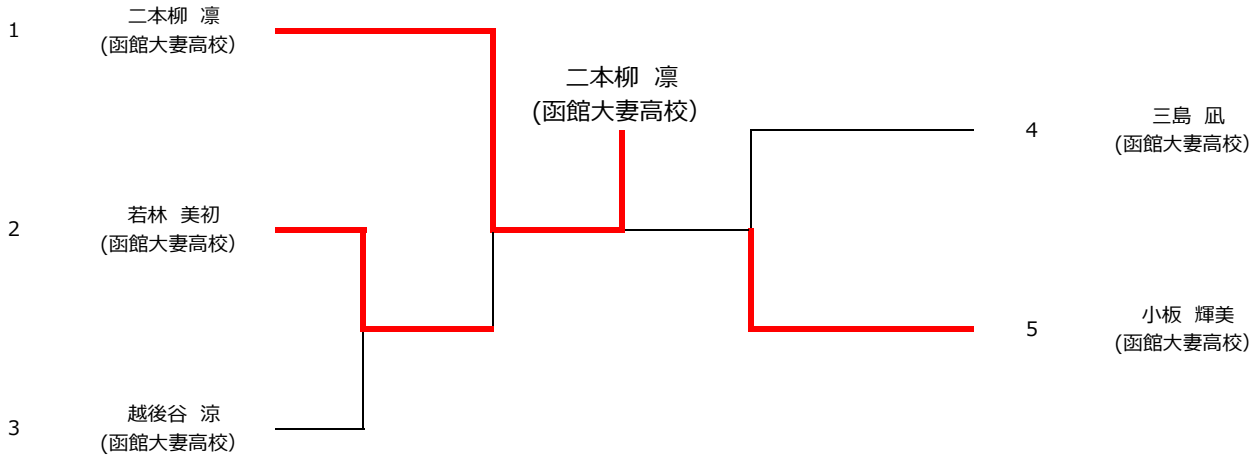

第43回 函館卓球協会 会長杯

2022年1月23日

函館アリーナ サブ

< 女子 Bクラス 予選 >

1 ブロック

	二本柳 凜 函館大妻高校	山本 久美子 卓翔会	玉山 真弓 チーム一本木	鈴木 舞 函館中部高等学校	勝点	順位
1	二本柳 凜 函館大妻高校	○ 3-0	○ 3-0	○ 3-0	3-0	1
2	山本 久美子 卓翔会	×	×	×	0-3	4
3	玉山 真弓 チーム一本木	×	○ 3-0	○ 3-0	2-1	2
4	鈴木 舞 函館中部高等学校	×	○ 3-1	×	0-3	3

2 ブロック

	越後谷 涼 函館大妻高校	石川 八千代 卓翔会	石塚 真紀子 函館グレース	勝点	順位
1	越後谷 涼 函館大妻高校	○ 3-0	○ 3-1	2-0	1
2	石川 八千代 卓翔会	×	×	0-2	3
3	石塚 真紀子 函館グレース	×	○ 3-1	1-1	2

3 ブロック

キ

	若林 美初 函館大妻高校	~~藤原 多恵子~~ ~~卓友会~~	久保田 絢音 函館大谷高等学校	勝点	順位
1	若林 美初 函館大妻高校		○ 3-1	1-0	1
2	~~藤原 多恵子~~ ~~卓友会~~				
3	久保田 絢音 函館大谷高等学校	×		0-1	2

4 ブロック

キ

	三島 凧 函館大妻高校	山中 文子 HYS	~~網森 彩子~~ ~~函館グレース~~	勝点	順位
1	三島 凧 函館大妻高校	○ 3-1		1-0	1
2	山中 文子 HYS	×		0-1	2
3	~~網森 彩子~~ ~~函館グレース~~				

5 ブロック

	小板 輝美 函館大妻高校	~~竹原 まゆみ~~ ~~卓友会~~	前田 心乃美 函館中部高等学校	勝点	順位
1	小板 輝美 函館大妻高校		○ 3-1	1-0	1
2	~~竹原 まゆみ~~ ~~卓友会~~				
3	前田 心乃美 函館中部高等学校	×		0-1	2

< 試合順 >

3チーム	①1-3 ②2-3 ③1-2
4チーム	①1-4 ②2-3 ③1-3 ④2-4 ⑤1-2 ⑥3-4

試合結果は、勝敗が確定した時点のスコアを記入してください。

各リーグの1番目の選手がそのリーグの進行係となって、進行を進めてください。

各リーグの試合順ごとに、記録用紙も用意してあります。進行係の選手に渡します。

各リーグの試合が終わったら、試合結果を、本部まで提出をお願いします。

第43回 函館卓球協会 会長杯

函館アリーナ サブ

女子シングルスBクラス決勝トーナメント

決 勝

二本柳 凜
(函館大妻高校)

3

1 1 - 5
1 1 - 9
7 - 1 1
1 1 - 2
-

1

小坂 輝美
(函館大妻高校)