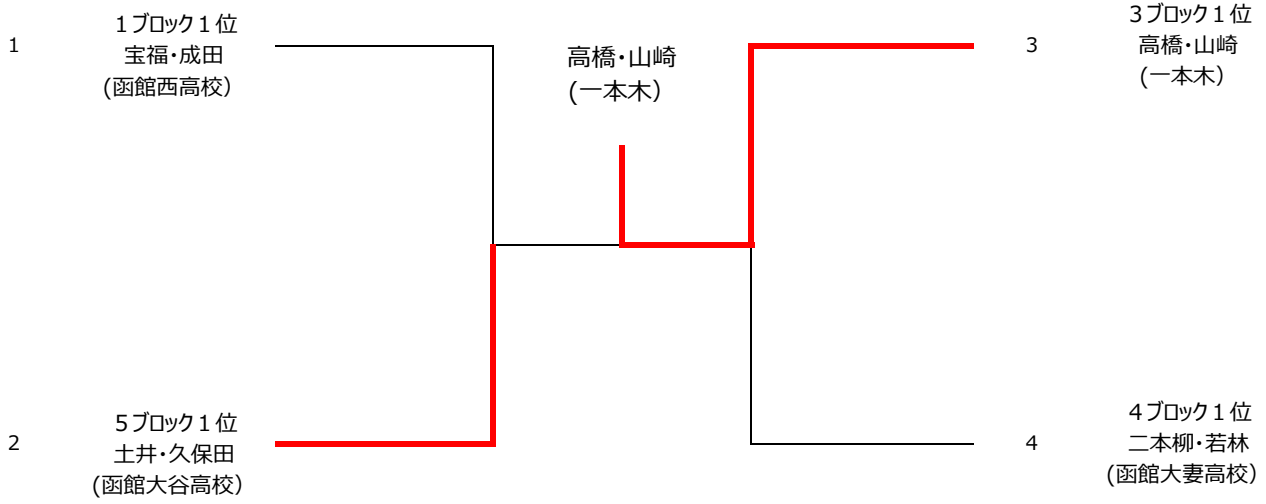

第43回 函館卓球協会 会長杯

函館アリーナ サブ

女子ダブルス決勝トーナメント

決 勝

土井・久保田 (函館大谷高校)	0	5 9 9 — —	— — — — —	1 1 1 1 1	3	高橋・山崎 (一本木)