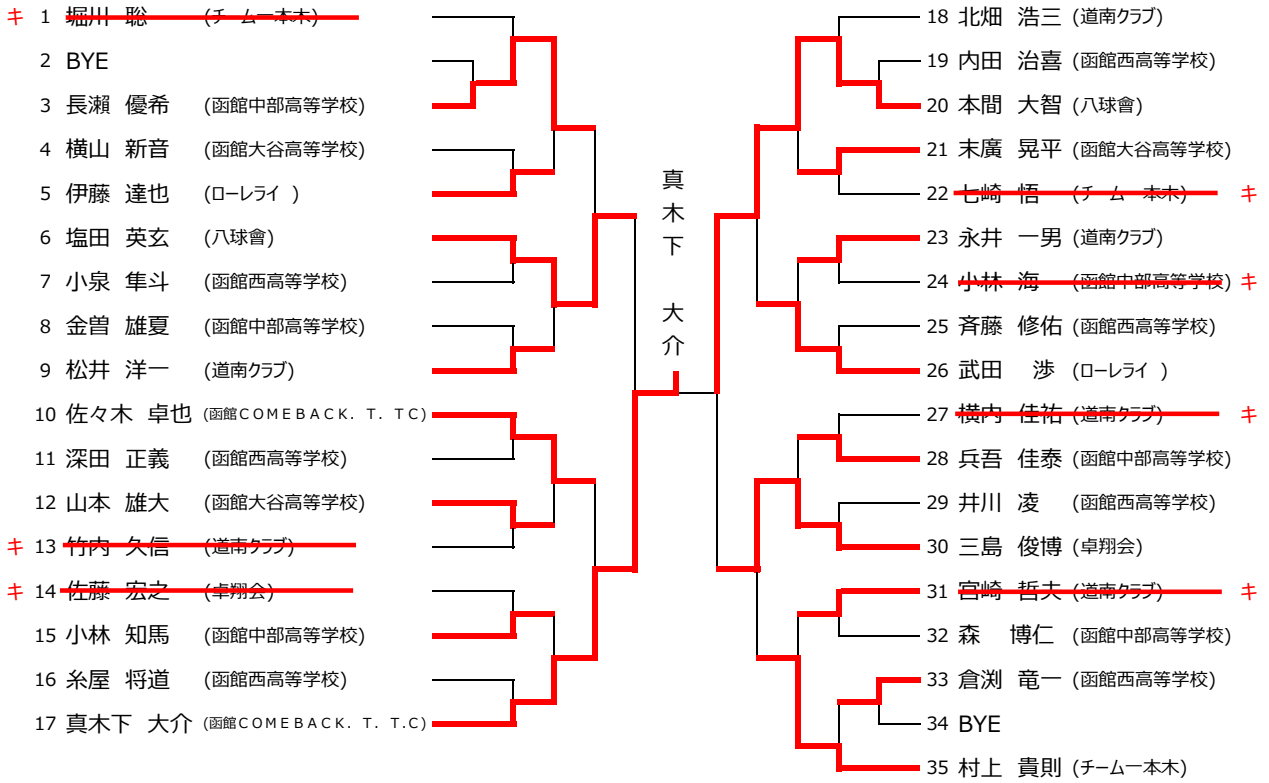

第43回 函館卓球協会 会長杯

2022/01/23 函館アリーナ サブ

男子シングルス Bクラス

決 勝

	1	1	-	6	
真木下 大介	3	1	3	-	1 1
		1	1	-	1
				-	0
				-	本間 大智
				-	
(函館COMEBACK. T. T.C)					(八球會)