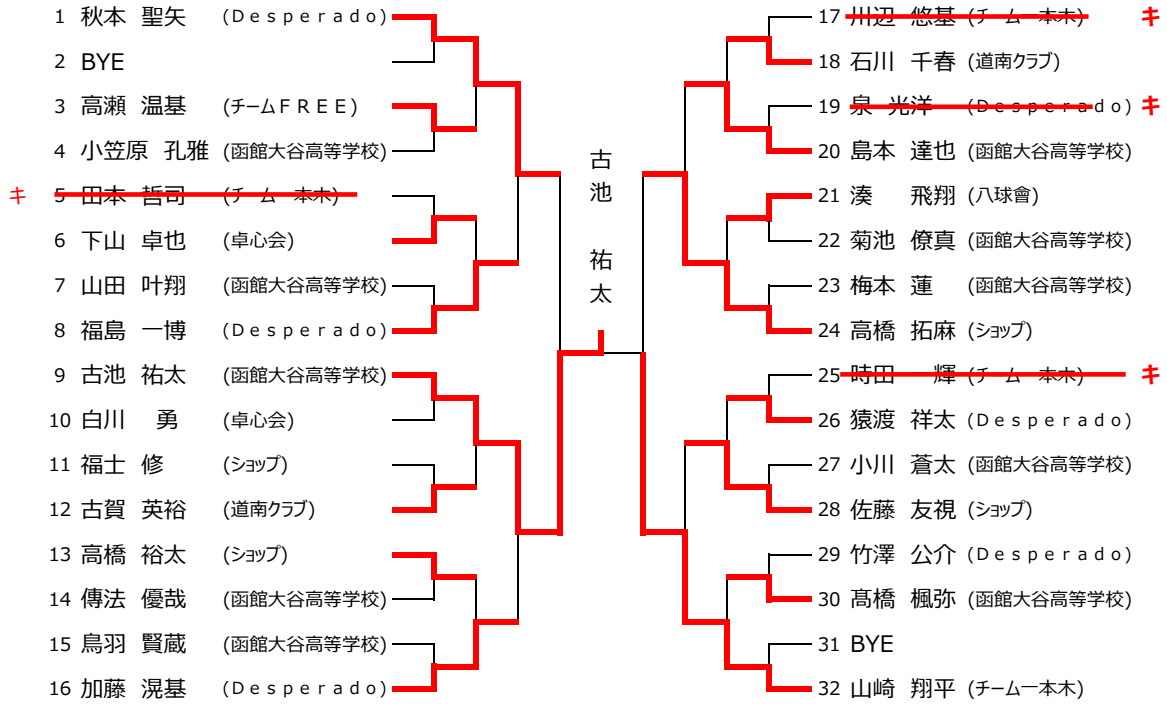

第43回 函館卓球協会 会長杯

2022/01/23 函館アリーナ サブ

男子ダブルス

決 勝

	9-11	
	11-6	
正田 涼	2 10-12	3 秋本 聖矢
澤村 優樹	11-9	加藤 滉基
(ローレライ)	9-11	(Desperado)

第43回 函館卓球協会 会長杯

2022/01/23 函館アリーナ サブ

男子シングルス Aクラス

函館アリーナ サブ

< 女子 ダブルス 予選 >

1 ブロック

	宝福・成田 函館西高校	小泉・久保 函館グレース	三島・小坂 函館大妻高校	勝点	順位
1	宝福・成田 函館西高校	○ 3-1	○ 3-0	2-0	1
2	× 1-3		× 1-3	0-2	3
3	× 0-3	○ 3-1		1-1	2

2 ブロック

	小山・櫻庭	藤原・竹原	宇垣・成田	勝点	順位
1	棄権のため、リーグ戦成立せず。				
2					
3					