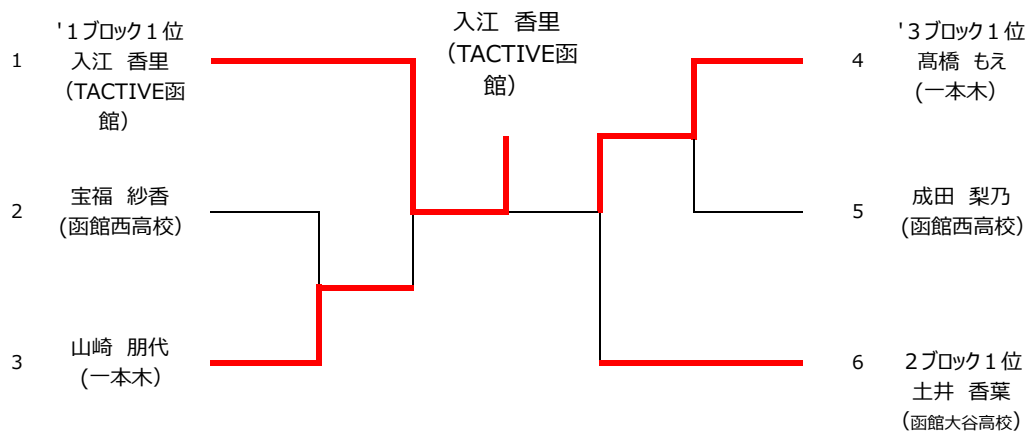

第43回 函館卓球協会 会長杯

2022/1/23

函館アリーナ サブ

女子シングルスAクラス決勝トーナメント

	決 勝			
入江 香里 (TACTIVE函館)	3	<table><tr><td>1 3 - 1 1</td></tr><tr><td>1 1 - 7</td></tr><tr><td>1 1 - 8</td></tr><tr><td>-</td></tr><tr><td>-</td></tr></table>	0	高橋 もえ (一本木)