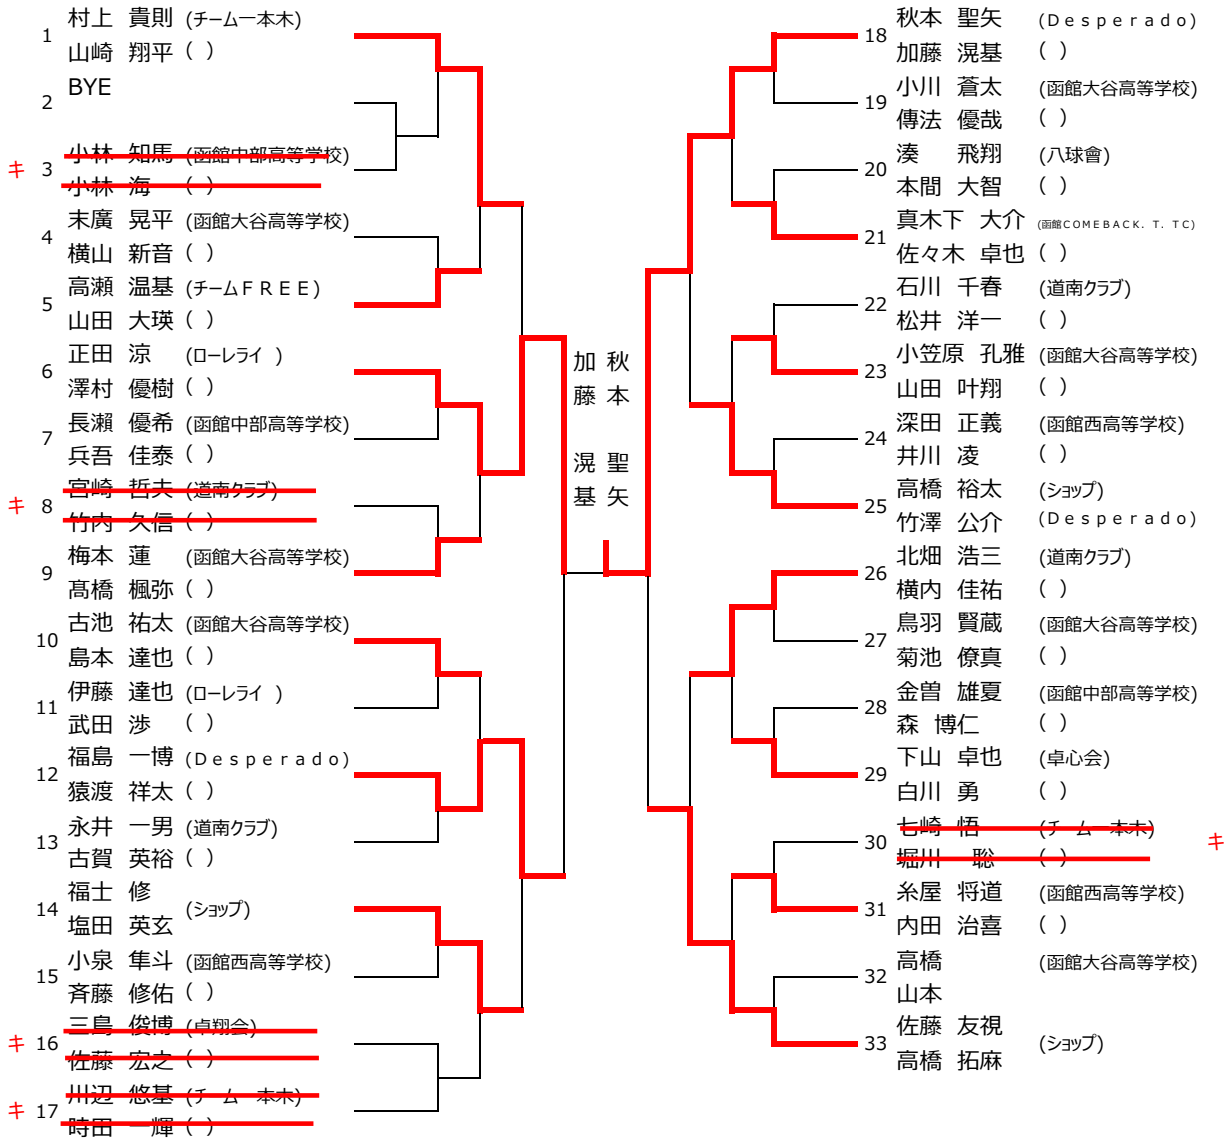

第43回 函館卓球協会 会長杯

2022/01/23 函館アリーナ サブ

男子ダブルス

決 勝

	9-11	
	11-6	
正田 涼	2 10-12	3 秋本 聖矢
澤村 優樹	11-9	加藤 滉基
(ローレライ)	9-11	(Desperado)

第43回 函館卓球協会 会長杯

2022/01/23 函館アリーナ サブ

男子シングルス Aクラス

函館アリーナ サブ

< 女子 ダブルス 予選 >

1 ブロック

	宝福・成田 函館西高校	小泉・久保 函館グレース	三島・小坂 函館大妻高校	勝点	順位
1	宝福・成田 函館西高校	○ 3-1	○ 3-0	2-0	1
2	× 1-3		× 1-3	0-2	3
3	× 0-3	○ 3-1		1-1	2

2 ブロック

	小山・櫻庭	藤原・竹原	宇垣・成田	勝点	順位
1	棄権のため、リーグ戦成立せず。				
2					
3					