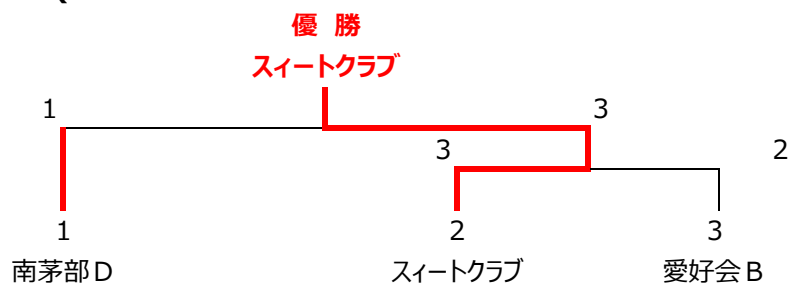

平成31年度秋季加盟団卓球大会

令和1年11月3日

サンリフレ函館

1	1-4	2-3	4
2	3-4	1-2	5
3	1-3	2-4	6

		愛好会 B	東和クラブ B	南茅部 D	スイートクラブ	勝敗	順位
1	愛好会 B		3-1	2-3	0-3	1-2	3
2	東和クラブ B	1-3		0-3	1-3	0-3	4
3	南茅部 D	3-2	3-0		3-2	3-0	1
4	スイートクラブ	3-0	3-1	2-3		2-1	2

Fクラス優勝決定戦(プレーオフ)

- 1位 スイートクラブ
- 2位 南茅部 D
- 3位 愛好会 B