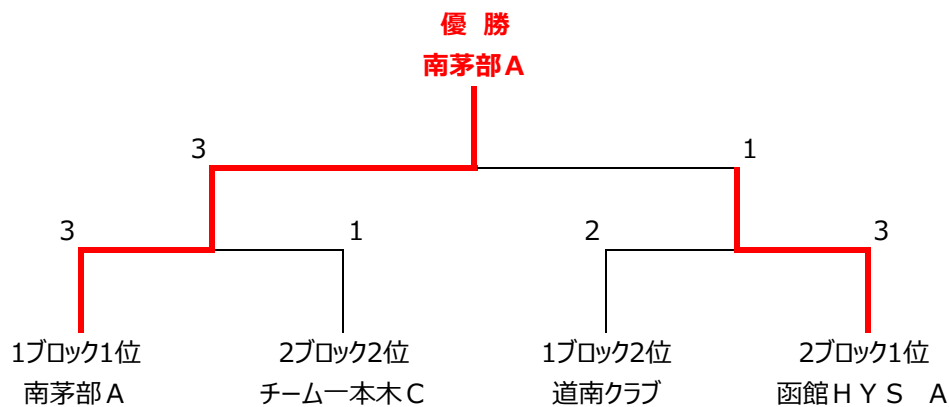

平成31年度秋季加盟団卓球大会

令和1年11月3日

サンフレ函館

Bクラス1ブロック コートNo.4

試合順	4コート
1	1-3
2	2-3
3	1-2

		南茅部 A	道南クラブ	卓心会 A	勝敗	順位
1	南茅部 A		3-2	3-0	2-0	1
2	道南クラブ	2-3		3-1	1-1	2
3	卓心会 A	0-3	1-3		0-2	3

Bクラス2ブロック コートNo.5

試合順	5コート
1	1-3
2	2-3
3	1-2

		市役所クラブ A	チーム一本木 C	函館 H Y S A	勝敗	順位
1	市役所クラブ A		2-3	0-3	0-2	3
2	チーム一本木 C	3-2		0-3	1-1	2
3	函館 H Y S A	3-0	3-0		2-0	1

Bクラス優勝決定戦