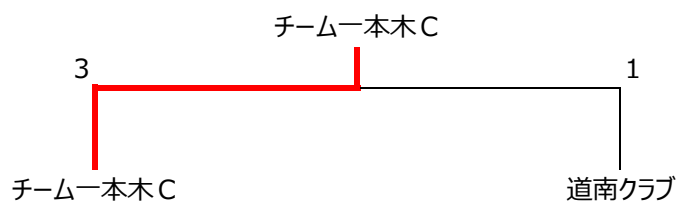

Bクラス順位決定戦 3位決定戦

- 1位 南茅部 A
- 2位 函館 H Y S A
- 3位 チーム一本木 C