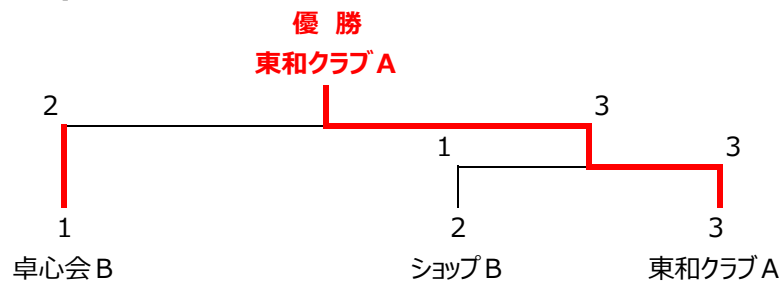

平成31年度秋季加盟団卓球大会

令和1年11月3日

サンフレ函館

Cクラス1ブロック コートNo.6,7,8,9

試合順	6,7 コート	8,9 コート
1	1-2	3-4
2	1-5	2-3
3	4-5	1-3
4	2-4	3-5
5	1-4	2-5

		卓心会 B	卓翔会 B	東和クラブ A	COMEBACK	ショップ B	勝敗	順位
1	卓心会 B		3-1	2-3	3-0	3-0	3-1	1
2	卓翔会 B	1-3		3-2	3-1	0-3	2-2	4
3	東和クラブ A	3-2	2-3		3-1	0-3	2-2	3
4	COMEBACK	0-3	1-3	1-3		1-3	0-4	4
5	ショップ B	0-3	3-0	3-0	3-1		3-1	2

※セット率により、卓心会 Bが1位

※セット率により、東和 Aが3位

※

Cクラス優勝決定戦(プレーオフ)

- 1位 東和クラブ A
- 2位 卓心会 B
- 3位 ショップ B

Dクラス1ブロック コートNo.10,11,12