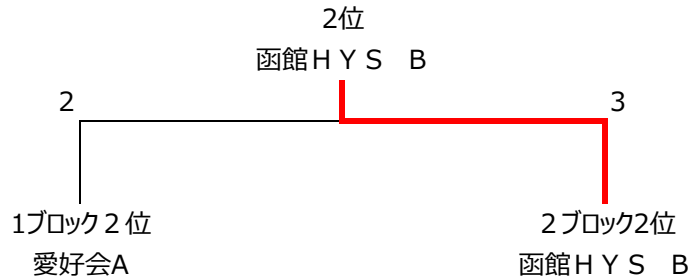

Eクラス順位決定戦 2位グループ