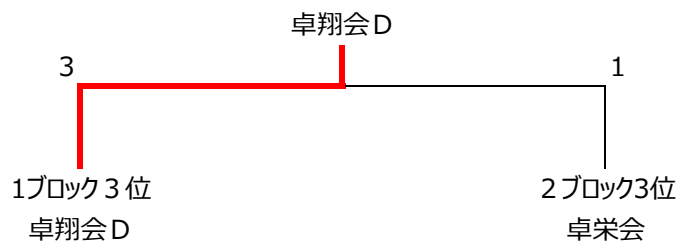

Eクラス順位決定戦 3位グループ

- 1位 卓友会 B
- 2位 函館グレース
- 3位 函館HYS B
- 4位 愛好会A
- 5位 卓翔会 D
- 6位 卓栄会

Fクラス1ブロック

コートNo.17,18

試合順

17コート	18コート