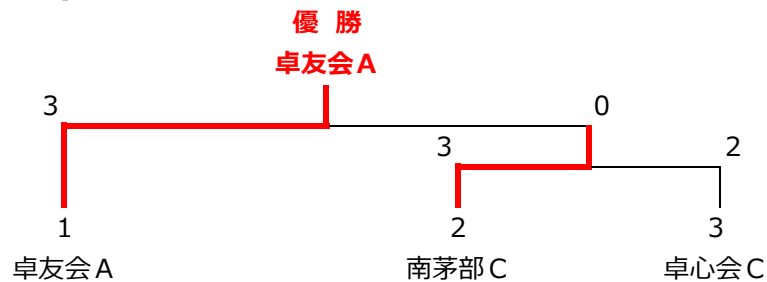

平成31年度秋季加盟団卓球大会

令和1年11月3日

サンフレ函館

試合順	10コート	11コート	12コート	
1	1-4	共用	2-3	4
2	1-3	共用	2-4	5
3	1-2	共用	3-4	6

		市役所クラブB	卓心会C	卓友会A	南茅部C	勝敗	順位
1	市役所クラブB		2-3	2-3	0-3	0-3	4
2	卓心会C	3-2		0-3	2-3	1-2	3
3	卓友会A	3-2	3-0		3-1	3-0	1
4	南茅部C	3-0	3-2	1-3		2-1	2

Dクラス優勝決定戦(プレーオフ)

- 1位 卓友会 A
- 2位 南茅部 C
- 3位 卓心会 C