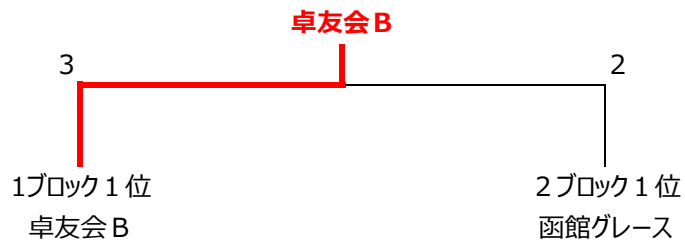

平成31年度秋季加盟団卓球大会

令和1年11月3日

サンフレ函館