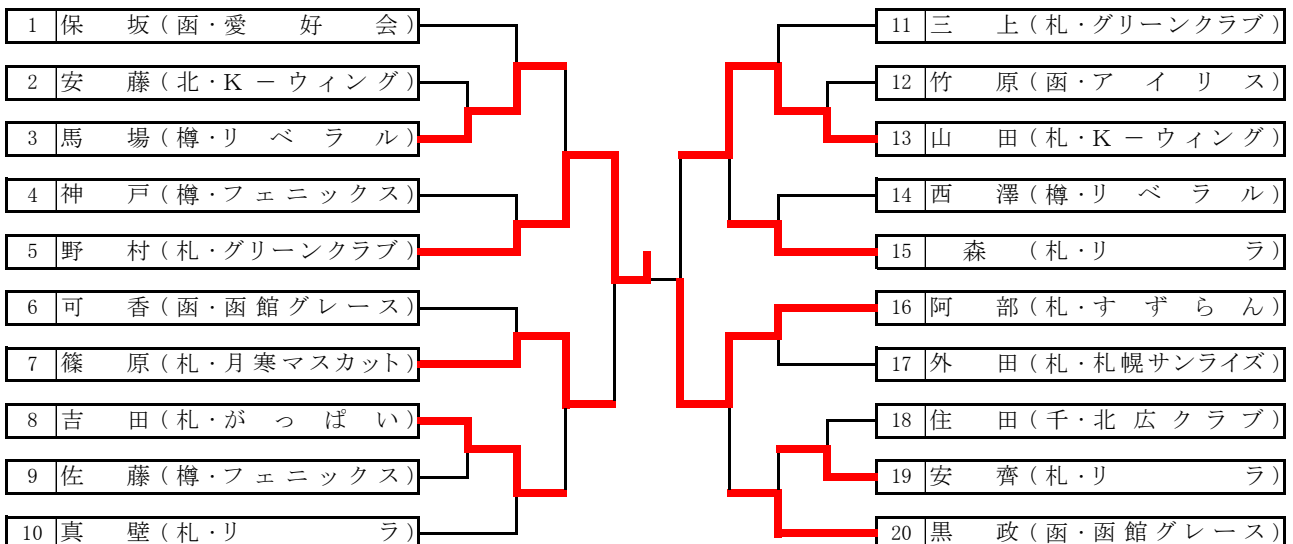

ビギナー

1位トーナメント
1、2、3位

2位トーナメント
1位

吉田
0
1-11
5-11
8-11
3

1 ブロック						
	1	2	3	4	率	順
1 宮島(旭卓親会)	×					
2 内藤(函・N & T)	○	×	○	○	2-0	1
3 浦島(旭・チャレンジ)	×	×	×	○	1-1	2
4 坂本(函・愛好会)	×	×	×	○	0-2	3

2 ブロック						
	1	2	3	4	率	順
1 吉田(札・リラ)	○	○	○	○	3-0	1
2 外崎(函・愛好会)	×	×	×	×	0-3	4
3 辻(旭・チャレンジ)	×	○	×	×	1-2	3
4 藤江(旭・やよいクラブ)	×	○	○	○	2-1	2

3 ブロック					
	1	2	3	率	順
1 寺分(函・N & T)	○	○	○	1-0	1
2 荻沢(旭卓親会)	×	×	×		
3 三井(旭・ひまわりクラブ)	×	×	○	0-1	2

セブンティ

1位トーナメント
1、2、3位

2位トーナメント
1位

阿部
0
8-11
10-12
8-11
3

1 ブロック					
	1	2	3	率	順
1 満保(旭卓翔クラブ)	×				
2 石川(函・卓翔会)	○	×	○	1-0	1
3 天野(函・卓栄会)	×	×	○	0-1	2

2 ブロック						
	1	2	3	4	率	順
1 安井(旭・旭川花咲クラブ)	×					
2 藪本(函・愛好会)	×	×	×	×	0-2	3
3 大浦(札・ニューリーブス)	○	○	×	×	1-1	2
4 岡野(函・卓栄会)	○	○	○	○	2-0	1

3 ブロック					
	1	2	3	率	順
1 深貝(旭・卓翔クラブ)	○	○	○	2-0	1
2 佐藤(函・愛好会)	×	○	○	1-1	2
3 村上(函・卓栄会)	×	×	○	0-2	3

4 ブロック					
	1	2	3	率	順
1 阿部(樽・フェニックス)	○	○	○	2-0	1
2 山中(函・函館HYS)	×	×	×	0-2	3
3 西須(函・愛好会)	×	○	○	1-1	2

シックスティ 2位トーナメント 1位