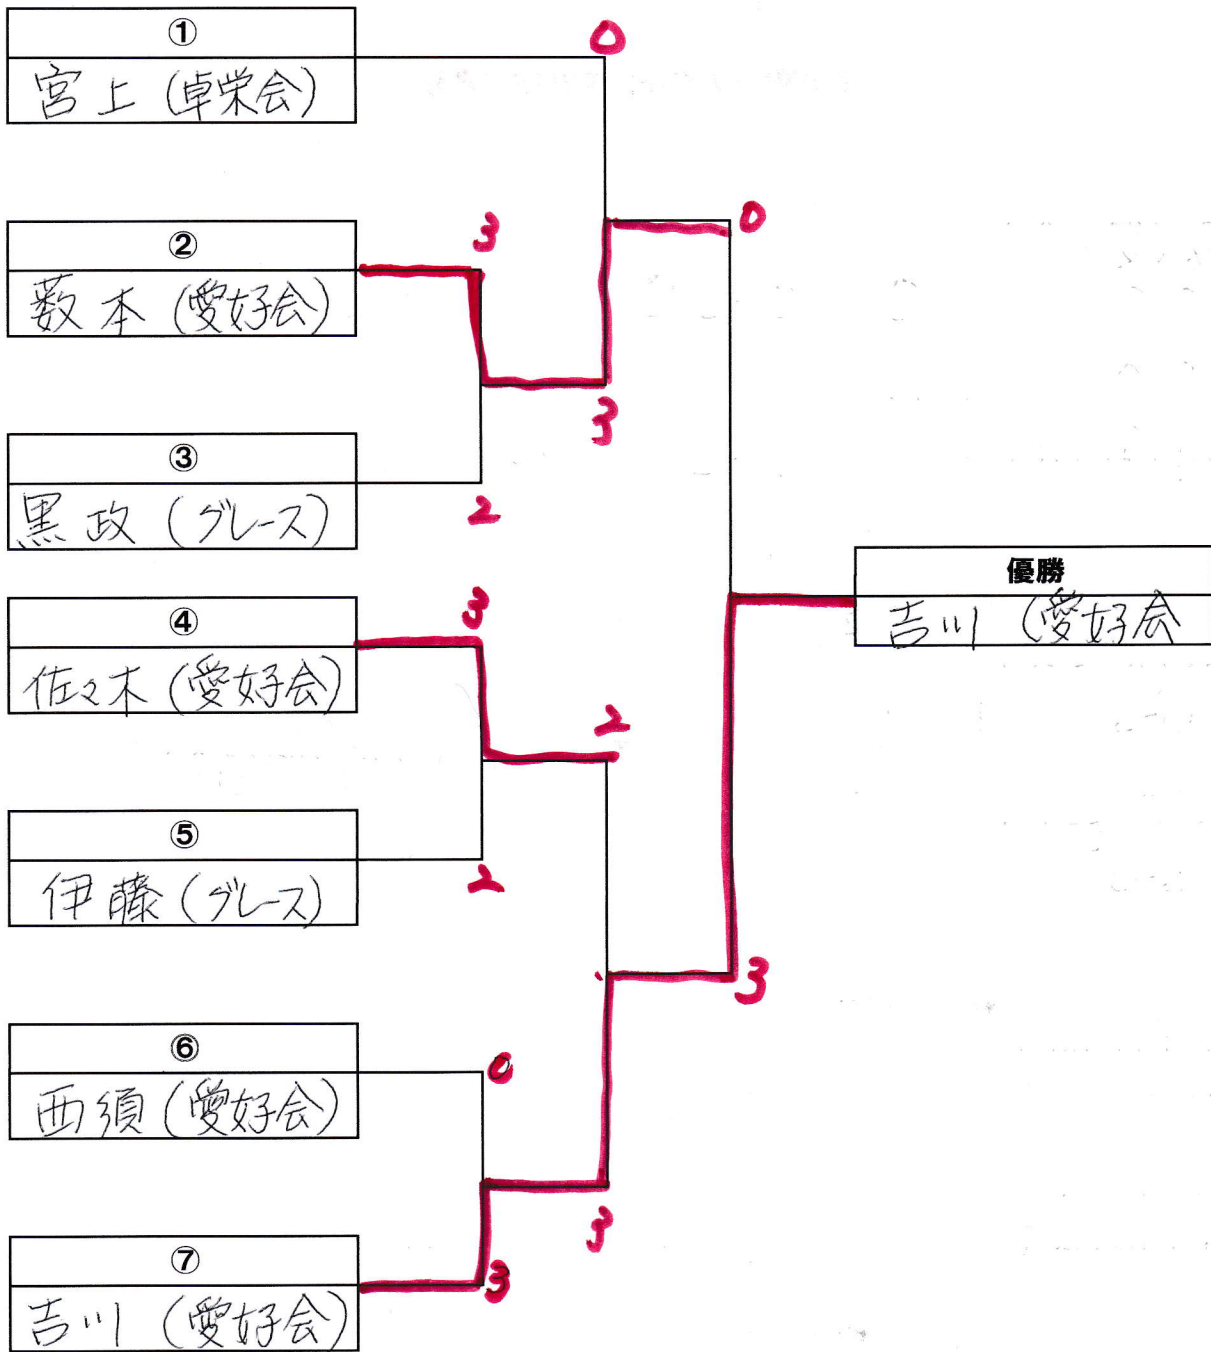

2位トーナメント

※決勝トーナメント上位2位まで表彰