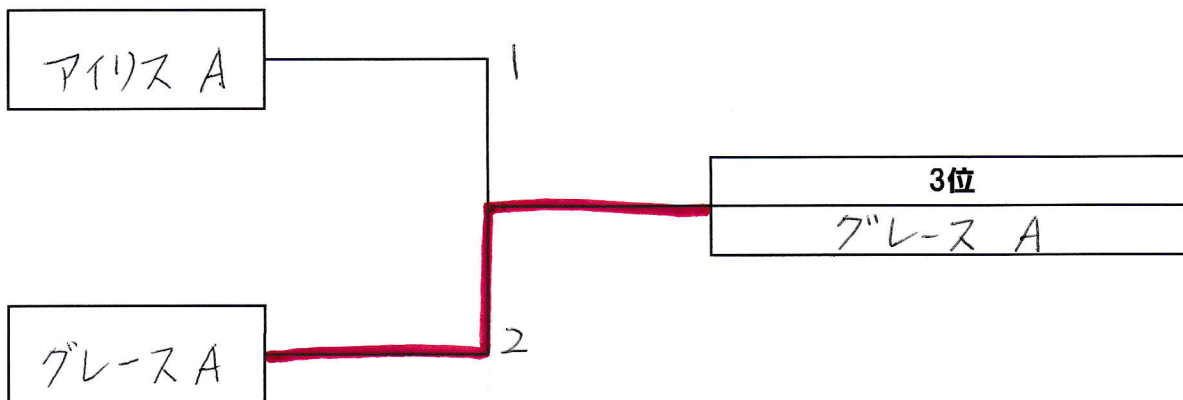

〈予選リーグCブロック〉

	愛好会A	卓友会B	ハミング	勝敗	順位
愛好会A		X 1-2	O 3-0	1-1	2
卓友会B	O 2-1		O 3-0	2-0	1
ハミング	X 0-3	X 0-3		0-2	3

〈予選リーグDブロック〉

	グレースA	アイリスB	HYSクラブ	勝敗	順位
グレースA		O 3-0	O 2-1	2-0	1
アイリスB	X 0-3		X 1-2	0-2	3
HYSクラブ	X 1-2	O 2-1		1-1	2

※ 決勝トーナメントは勝敗が決まり次第終了となります。(2点先取)

3位決定戦