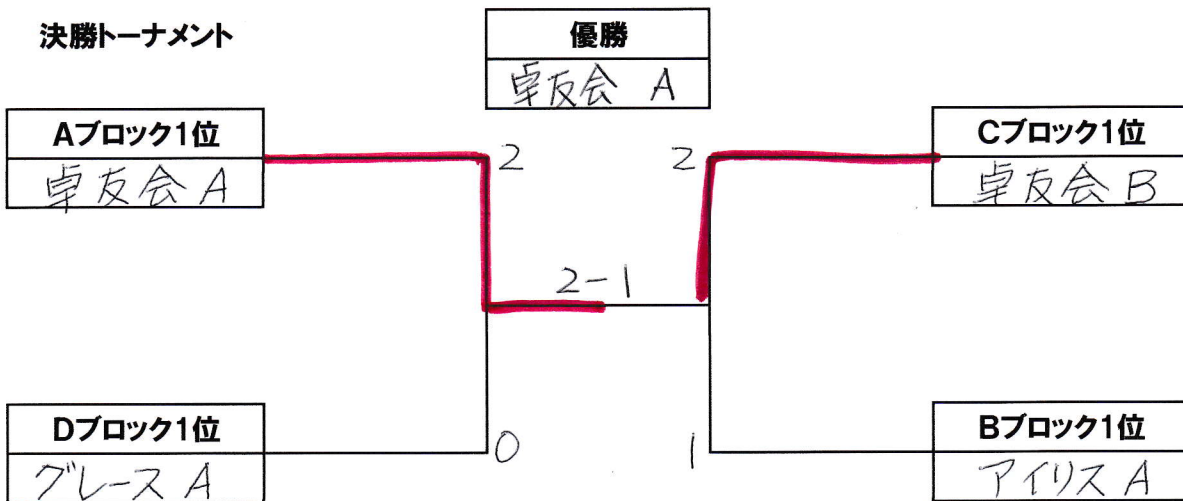

4名によるオーダーの書き方

- 1番 W A・B
- 2番 S AかBかCかD
- 3番 W C・D

※予選リーグは全て3番まで行います
予選リーグの勝敗は全ての試合をはんえい
させて、リーグ戦の順位をきめます。

5名によるオーダーの書き方

- 1番 W A・B
- 2番 S C
- 3番 W D・E

〈予選リーグAブロック〉

	卓友会A	グレースB	卓栄会	勝敗	順位
卓友会A		○ 3-0	○ 3-0	2-0	1
グレースB	X 0-3		○ 2-1	1-1	2
卓栄会	X 0-3	X 1-2		0-2	3

〈予選リーグBブロック〉

	卓翔会	アイリスA	愛好会B	勝敗	順位
卓翔会		X 1-2	X 1-2	0-2	3
アイリスA	○ 2-1		○ 2-1	2-0	1
愛好会B	○ 2-1	X 1-2		1-1	2

リーグ戦試合順 2-3・1-3・1-2

〈予選リーグCブロック〉

	愛好会A	卓友会B	ハミング	勝敗	順位
愛好会A		X 1-2	O 3-0	1-1	2
卓友会B	O 2-1		O 3-0	2-0	1
ハミング	X 0-3	X 0-3		0-2	3

〈予選リーグDブロック〉

	グレースA	アイリスB	HYSクラブ	勝敗	順位
グレースA		O 3-0	O 2-1	2-0	1
アイリスB	X 0-3		X 1-2	0-2	3
HYSクラブ	X 1-2	O 2-1		1-1	2

※ 決勝トーナメントは勝敗が決まり次第終了となります。(2点先取)

3位決定戦

平成29年度プリンセス卓球選手権大会

日時 平成29年7月29日(土) 会場 函館アリーナ(サブアリーナ)