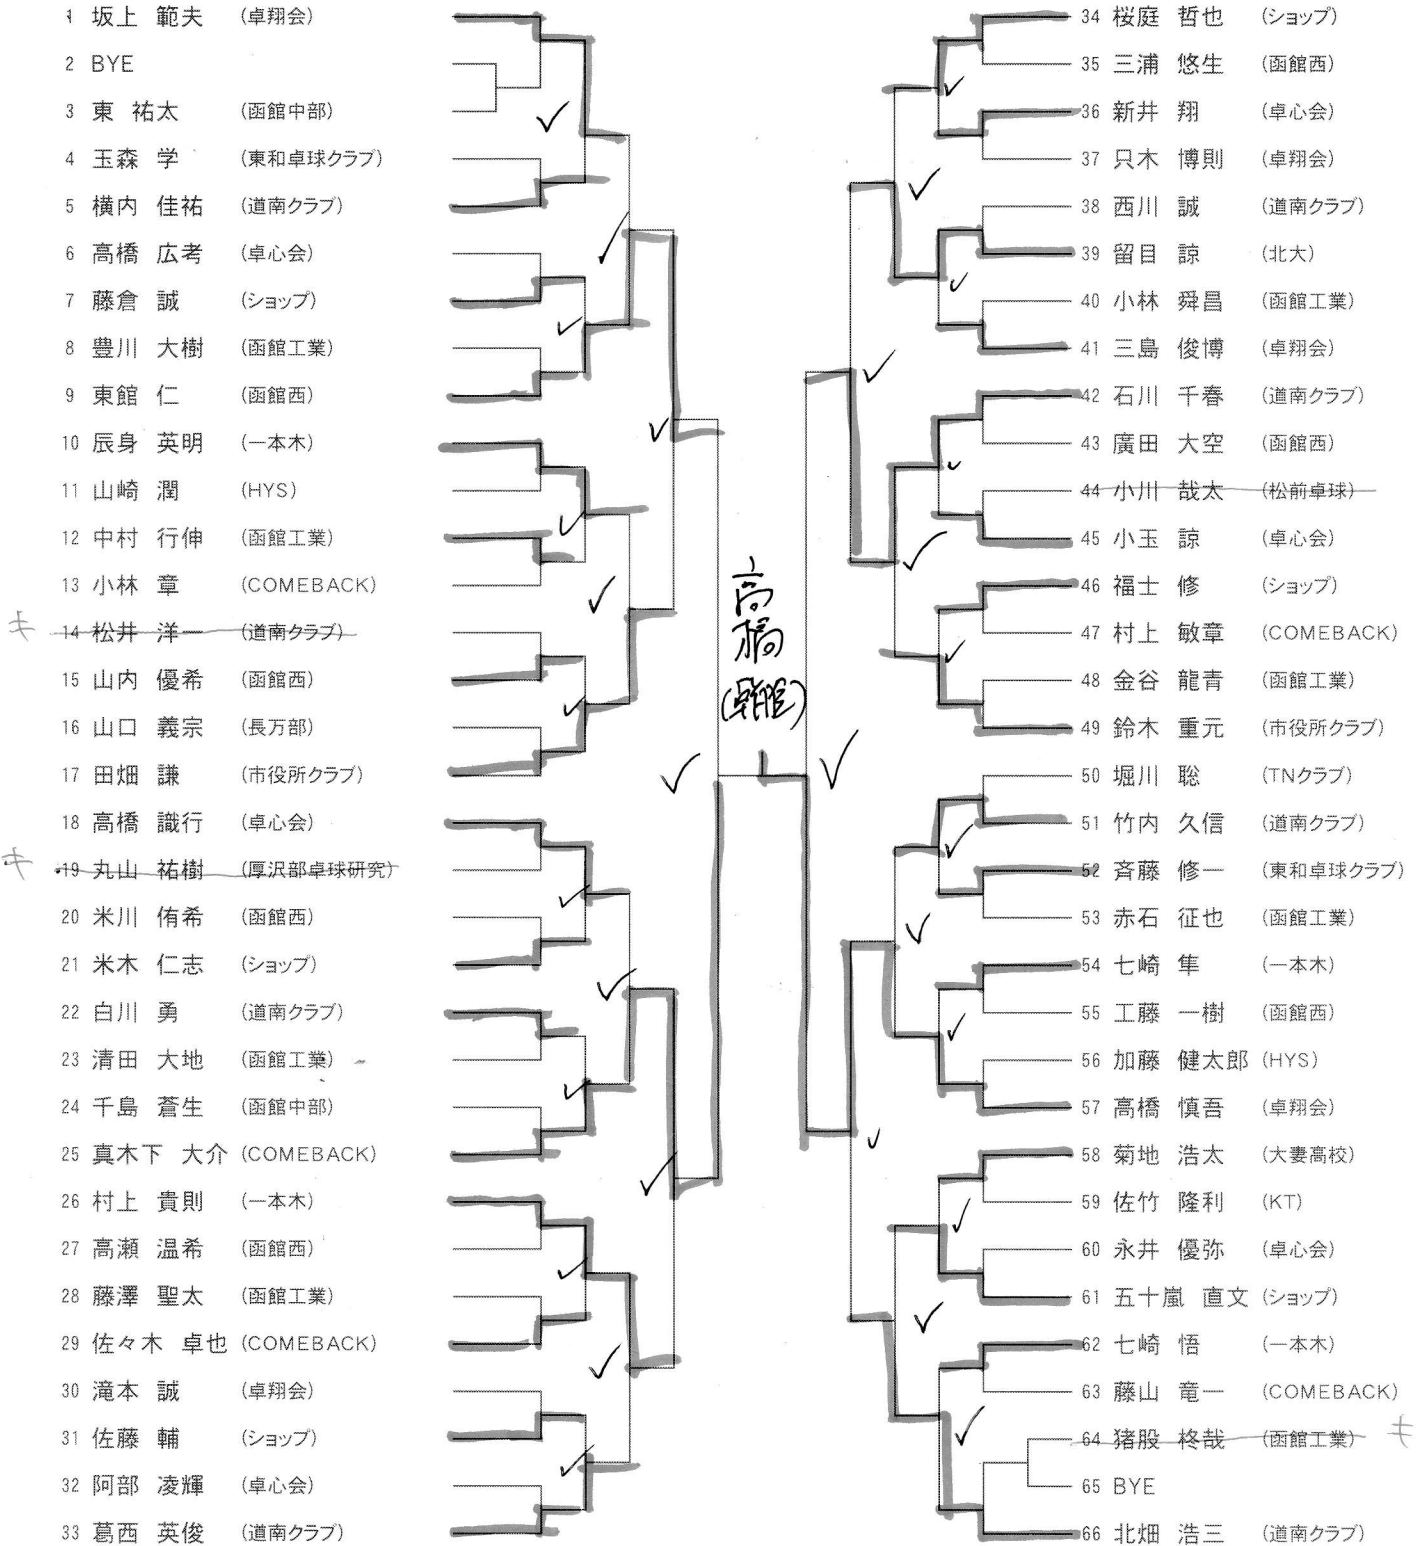

第39回 函館卓球協会 会長杯

2018/01/14 サンリフレ

男子シングルスBクラス

決 勝

真木下
(カバ7)

13	-	リ	
8	-	リ	
3	-	リ	
5	-	リ	
1			3

高橋
(卓翔会)