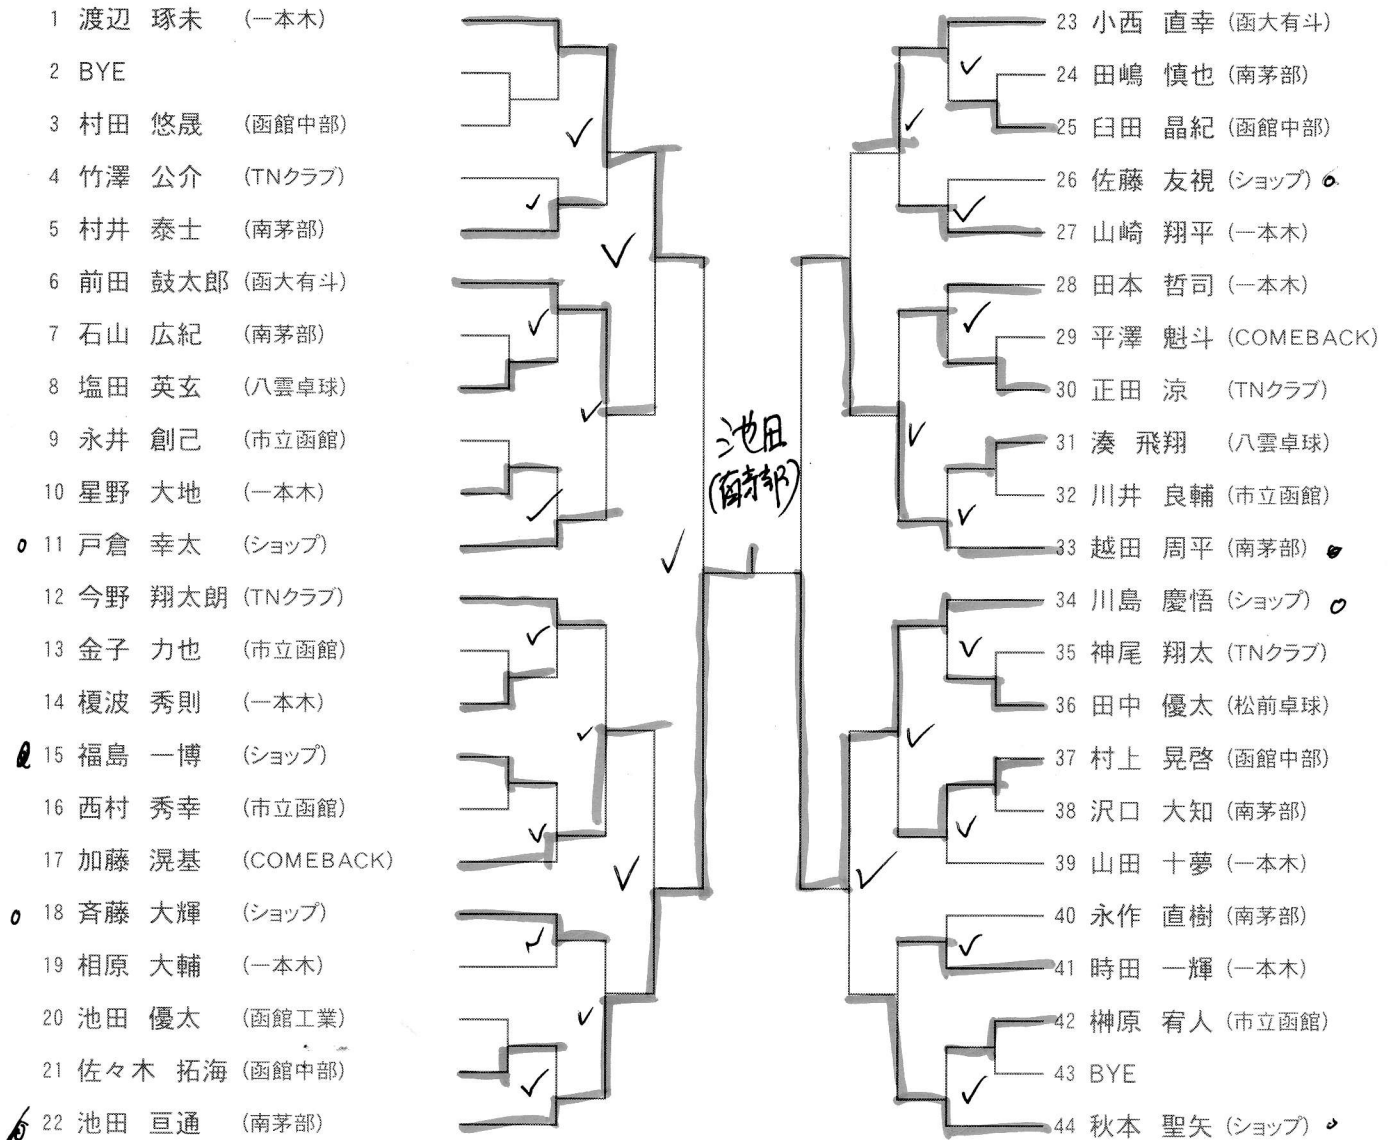

第39回 函館卓球協会 会長杯

2018/01/14 サンリフレ

男子シングルスAクラス

決 勝

池田 (南茅部)	3	7-11 11-5 11-5 11-9	1	川島 (ショップ)