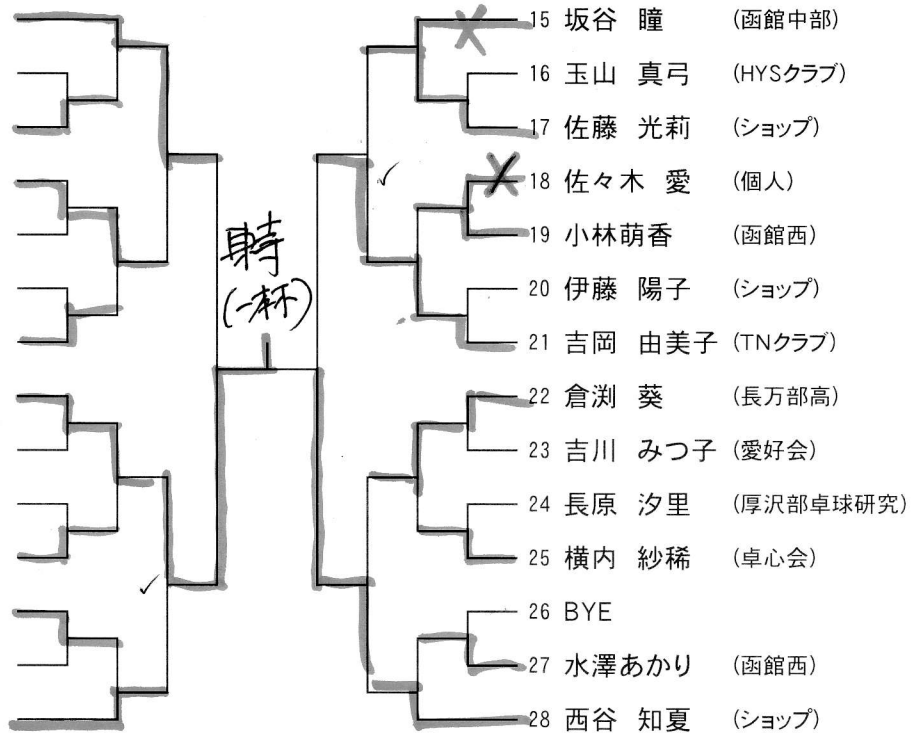

# 第39回 函館卓球協会 会長杯

2018/01/14 サンリフレ

女子シングルス Aクラス決勝トーナメント

## 決 勝

三浦 ほか (南茅部) 3	<table border="1"> <tr><td>7</td><td>-</td><td>11</td></tr> <tr><td>11</td><td>-</td><td>7</td></tr> <tr><td>12</td><td>-</td><td>10</td></tr> <tr><td>11</td><td>-</td><td>6</td></tr> <tr><td>-</td><td>-</td><td>-</td></tr> </table>	7	-	11	11	-	7	12	-	10	11	-	6	-	-	-	岩村 幸子 (卓翔会)
7	-	11															
11	-	7															
12	-	10															
11	-	6															
-	-	-															

# 第39回 函館卓球協会 会長杯

2018/01/14 サンリフレ

女子シングルス Bクラス

- 1 辰身 志乃 (一本木)
- 2 BYE
- 3 保坂 裕見子 (愛好会)
- 4 川本 朋子 (ショップ)
- 5 天野 タキ子 (卓栄会)
- 6 佐原 優海 (大妻高校)
- 7 成田 琴菜 (卓心会)
- 8 東寺 麗奈 (一本木)
- 9 久保田 彩香 (厚沢部卓球研究)
- 10 夏原優月 (函館西)
- 11 池田 彩香 (TNクラブ)
- 12 石川 八千代 (卓翔会)
- 13 宮上 幸子 (卓栄会)
- 14 福田 真夕 (TNクラブ)