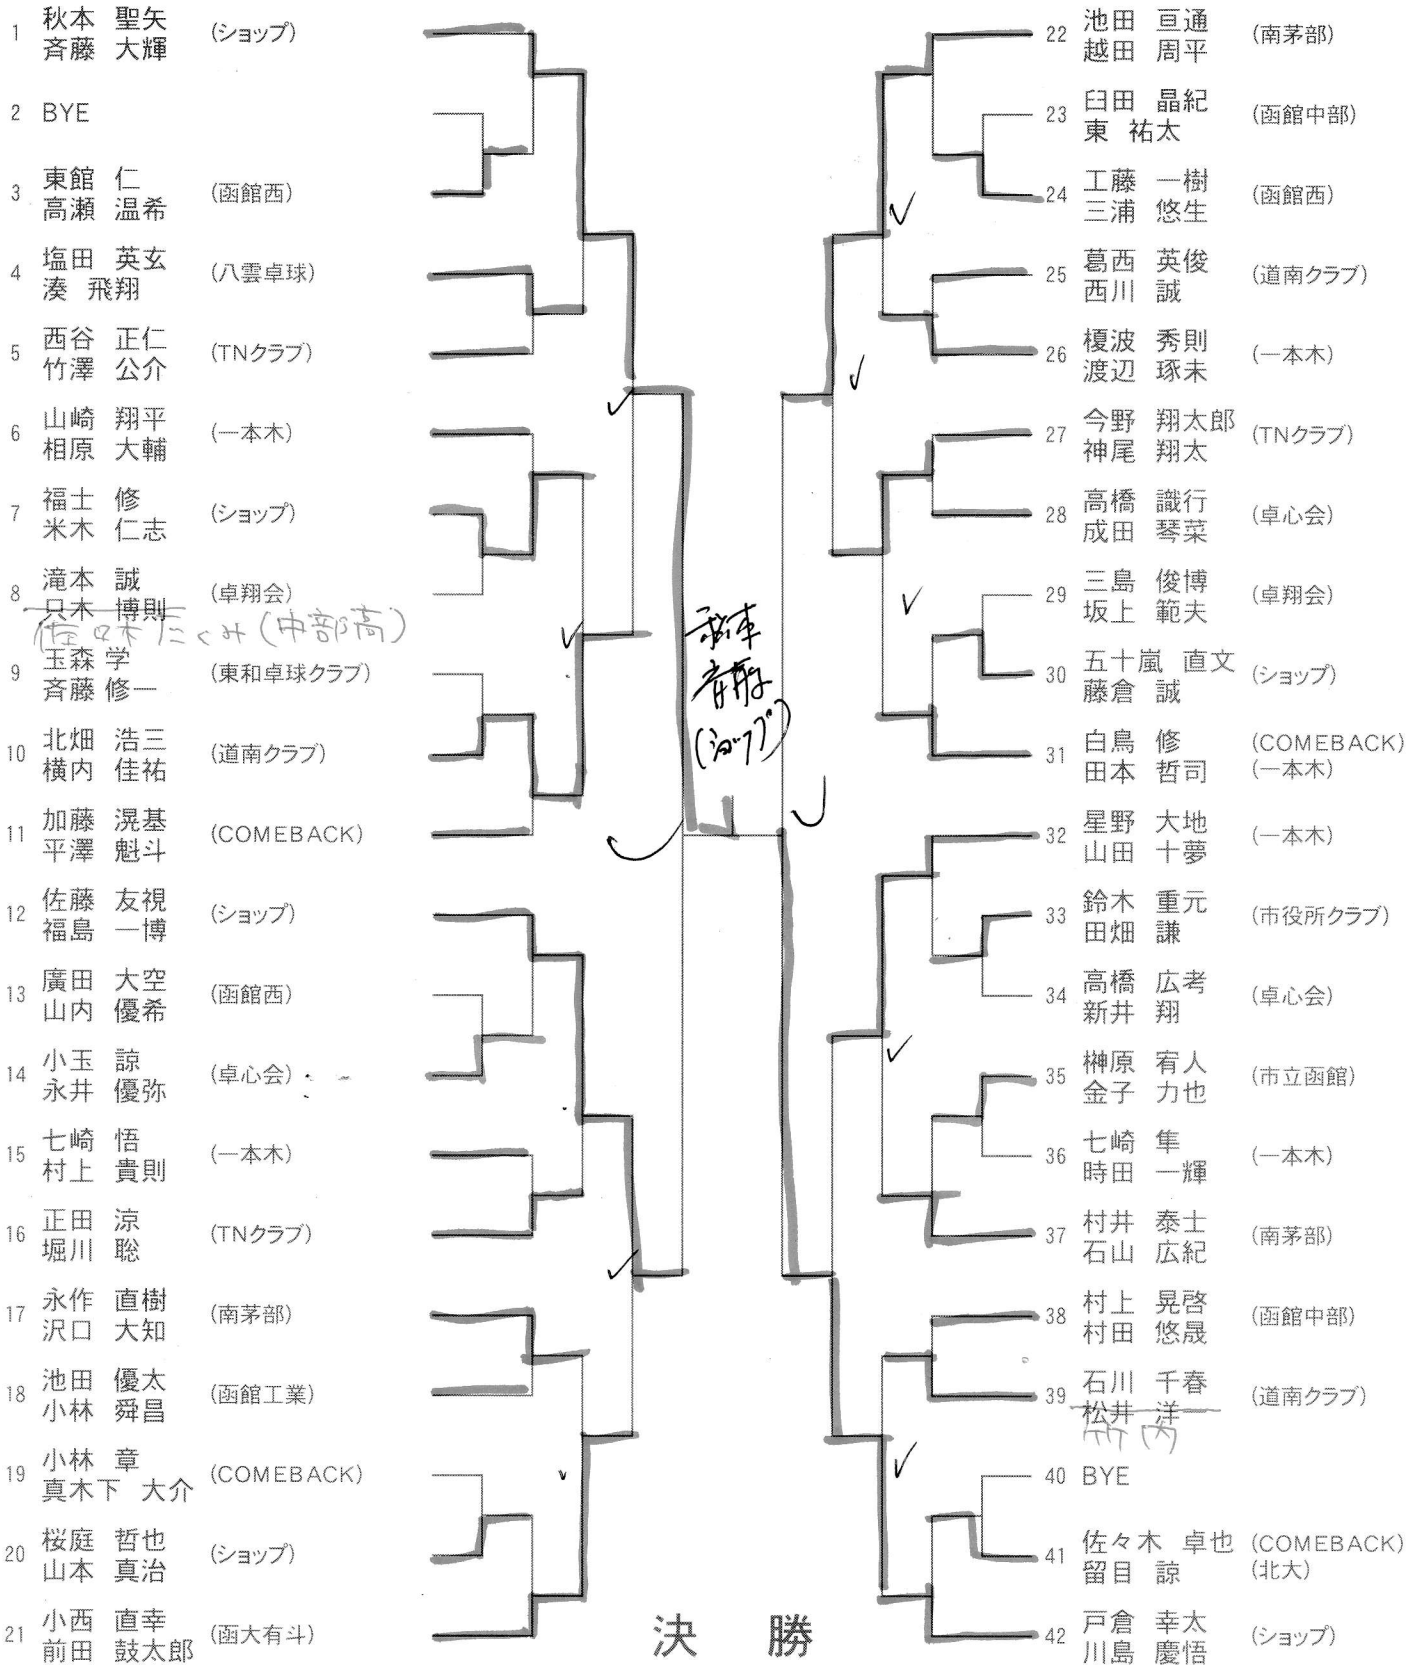

# 第39回 函館卓球協会 会長杯

2018/01/14 サンリフレ

男子ダブルス

決勝

秋本 聖矢 3 (2017)

0 川島 (2017)

12-10  
11-9  
11-9